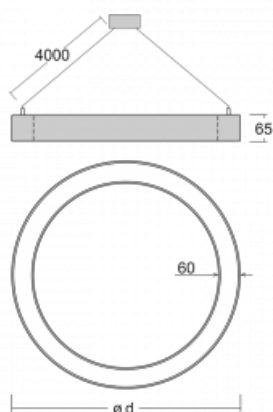

Leuchte

Rotao60

227-561K-10GGD/830, W

Die runde Designleuchte Rotao60 bietet eine große Auswahl an Durchmessern, und eignet sich daher sehr gut für Gesellschafts- und Geschäftsräume. Sie können aber auch Ihr Wohnzimmer oder einen Besprechungsraum damit dekorieren. Kombiniert man die Leuchte mit einer mikrop Prismatischen Optik, kann ihre Leistung auch im Büro überraschen. Bei der Pendelvariante der Leuchte Rotao60 bis zu einem Durchmesser von 800 mm wird die Leuchte an Trage-seilen aufgehängt, die in einem zentralen Baldachin zusammenlaufen, größere Durchmesser werden dann an senkrechten Seilen an der Decke aufgehängt.

Technische Zeichnung

Typ der Montage	Pendelleuchten
Typ der Ausstrahlung	Direkte/indirekte
Form der Leuchte	Rundleuchte
Farbe der Leuchte	Weiss
Material	Aluminium
Lebensdauer	L80/B20 50 000 Stunden
Garantie	5 years
Beschreibung der Leuchte	Pendelleuchte
Abmessungen	ø 603 mm × 65 mm
Gewicht	4.3 kg
Lichtquelle	LED MODUL
Art der Optik	Opaler Diffusor
Lichtstrom*	4360 lm
Farbtemperatur	3000 K Warm weiss
Leuchtwirkungsgrad	110 lm/W
MacAdam Lichtquelle	3
Farbwiedergabeindex	80
UGR max. X=4H Y=8H, ρ=70,50,20	23.5

Kurve

Leistungsaufnahme* 39.7 W

Anschluss der Leuchte DALI

Elektrische Spannung 220-240V

Frequenz 50/60Hz

⊕ CE IP 20

*±10 %

Zum Herunterladen