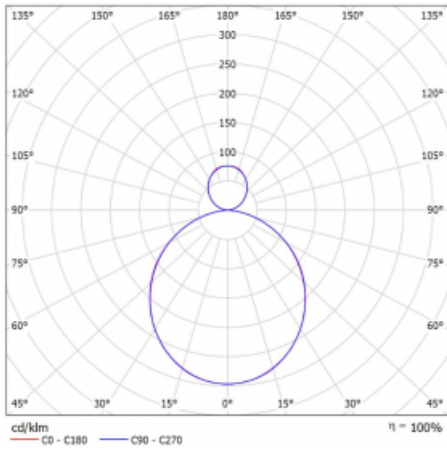

Leuchte

Rotao60

227-561K-10GGD/830, W

Die runde Designleuchte Rotao60 bietet eine große Auswahl an Durchmessern, und eignet sich daher sehr gut für Gesellschafts- und Geschäftsräume. Sie können aber auch Ihr Wohnzimmer oder einen Besprechungsraum damit dekorieren. Kombiniert man die Leuchte mit einer mikrop Prismatischen Optik, kann ihre Leistung auch im Büro überraschen. Bei der Pendelvariante der Leuchte Rotao60 bis zu einem Durchmesser von 800 mm wird die Leuchte an Trage-seilen aufgehängt, die in einem zentralen Baldachin zusammenlaufen, größere Durchmesser werden dann an senkrechten Seilen an der Decke aufgehängt.

Technische Zeichnung

Typ der Montage	Pendelleuchten
Typ der Ausstrahlung	Direkte/indirekte
Form der Leuchte	Rundleuchte
Farbe der Leuchte	Weiss
Material	Aluminium
Lebensdauer	L80/B20 50 000 Stunden
Garantie	5 years
Beschreibung der Leuchte	Pendelleuchte
Abmessungen	ø 603 mm × 65 mm
Gewicht	4.3 kg
Lichtquelle	LED MODUL
Art der Optik	Opaler Diffusor
Lichtstrom*	4360 lm
Farbtemperatur	3000 K Warm weiss
Leuchtwirkungsgrad	110 lm/W
MacAdam Lichtquelle	3
Farbwiedergabeindex	80
UGR max. X=4H Y=8H, ρ=70,50,20	23.5

Kurve

Leistungsaufnahme* 39.7 W

Anschluss der Leuchte DALI

Elektrische Spannung 220-240V

Frequenz 50/60Hz

⊕ CE IP 20

*±10 %

Zum Herunterladen