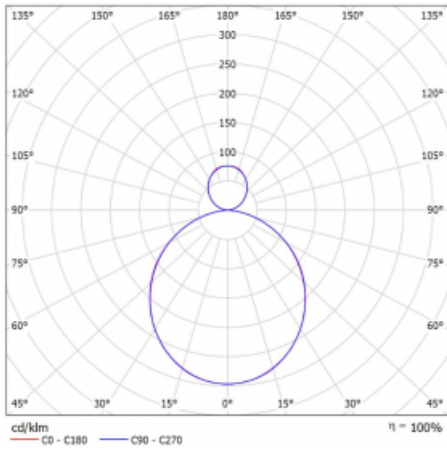

Leuchte

Rotao60

227-561K-10GED/840, B

Die runde Designleuchte Rotao60 bietet eine große Auswahl an Durchmessern, und eignet sich daher sehr gut für Gesellschafts- und Geschäftsräume. Sie können aber auch Ihr Wohnzimmer oder einen Besprechungsraum damit dekorieren. Kombiniert man die Leuchte mit einer mikrop Prismatischen Optik, kann ihre Leistung auch im Büro überraschen. Bei der Pendelvariante der Leuchte Rotao60 bis zu einem Durchmesser von 800 mm wird die Leuchte an Tragseilen aufgehängt, die in einem zentralen Baldachin zusammenlaufen, größere Durchmesser werden dann an senkrechten Seilen an der Decke aufgehängt.

Technische Zeichnung

Typ der Montage	Pendelleuchten
Typ der Ausstrahlung	Direkte/indirekte
Form der Leuchte	Rundleuchte
Farbe der Leuchte	Schwarz
Material	Aluminium
Lebensdauer	L80/B20 50 000 Stunden
Garantie	60 Monate
Beschreibung der Leuchte	Pendelleuchte
Abmessungen	ø 603 mm × 65 mm
Gewicht	3.2 kg
Lichtquelle	LED MODUL
Art der Optik	Opaler Diffusor
Lichtstrom	2880 lm ± 10 %
Farbtemperatur	4000 K Kalt weiss
Leuchtwirkungsgrad	100 lm/W
MacAdam Lichtquelle	3
Farbwiedergabeindex	80
UGR max. X=4H Y=8H, ρ=70,50,20	22.5

Kurve

Leistungsaufnahme 28.7 W ± 10 %

Anschluss der Leuchte DALI dimmbar

Elektrische Spannung 220-240V

Frequenz 50/60Hz

⊕ CE IP 20

Zum Herunterladen

Montageanleitung