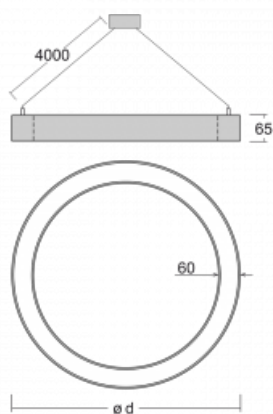

Leuchte

Rotao60

227-561K-10GED/840, B

Die runde Designleuchte Rotao60 bietet eine große Auswahl an Durchmessern, und eignet sich daher sehr gut für Gesellschafts- und Geschäftsräume. Sie können aber auch Ihr Wohnzimmer oder einen Besprechungsraum damit dekorieren. Kombiniert man die Leuchte mit einer mikrop Prismatischen Optik, kann ihre Leistung auch im Büro überraschen. Bei der Pendelvariante der Leuchte Rotao60 bis zu einem Durchmesser von 800 mm wird die Leuchte an Tragseilen aufgehängt, die in einem zentralen Baldachin zusammenlaufen, größere Durchmesser werden dann an senkrechten Seilen an der Decke aufgehängt.

Technische Zeichnung

Typ der Montage	Pendelleuchten
Typ der Ausstrahlung	Direkte/indirekte
Form der Leuchte	Rundleuchte
Farbe der Leuchte	Schwarz
Material	Aluminium
Lebensdauer	L80/B20 50 000 Stunden
Garantie	60 Monate
Beschreibung der Leuchte	Pendelleuchte
Abmessungen	ø 603 mm × 65 mm
Gewicht	3.2 kg
Lichtquelle	LED MODUL
Art der Optik	Opaler Diffusor
Lichtstrom	2880 lm ± 10 %
Farbtemperatur	4000 K Kalt weiss
Leuchtwirkungsgrad	100 lm/W
MacAdam Lichtquelle	3
Farbwiedergabeindex	80
UGR max. X=4H Y=8H, ρ=70,50,20	22.5

Kurve

Leistungsaufnahme 28.7 W ± 10 %

Anschluss der Leuchte DALI dimmbar

Elektrische Spannung 220-240V

Frequenz 50/60Hz

⊕ CE IP 20

Zum Herunterladen

Montageanleitung