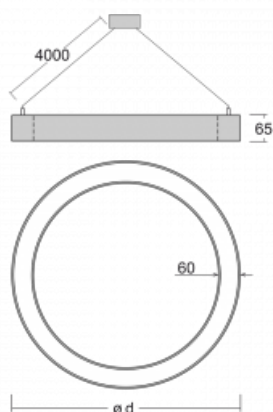

Leuchte

Rotao60

227-561K-10GED/830, B

Die runde Designleuchte Rotao60 bietet eine große Auswahl an Durchmessern, und eignet sich daher sehr gut für Gesellschafts- und Geschäftsräume. Sie können aber auch Ihr Wohnzimmer oder einen Besprechungsraum damit dekorieren. Kombiniert man die Leuchte mit einer mikrop Prismatischen Optik, kann ihre Leistung auch im Büro überraschen. Bei der Pendelvariante der Leuchte Rotao60 bis zu einem Durchmesser von 800 mm wird die Leuchte an Trageisen aufgehängt, die in einem zentralen Baldachin zusammenlaufen, größere Durchmesser werden dann an senkrechten Seilen an der Decke aufgehängt.

Technische Zeichnung

Typ der Montage	Pendelleuchten
Typ der Ausstrahlung	Direkte/indirekte
Form der Leuchte	Rundleuchte
Farbe der Leuchte	Schwarz
Material	Aluminium
Lebensdauer	L80/B20 50 000 Stunden
Garantie	60 Monate
Beschreibung der Leuchte	Pendelleuchte
Abmessungen	ø 603 mm × 65 mm
Gewicht	3.2 kg
Lichtquelle	LED MODUL
Art der Optik	Opaler Diffusor
Lichtstrom	2740 lm ± 10 %
Farbtemperatur	3000 K Warm weiss
Leuchtwirkungsgrad	95 lm/W
MacAdam Lichtquelle	3
Farbwiedergabeindex	80
UGR max. X=4H Y=8H, ρ=70,50,20	22.4

Kurve

Leistungsaufnahme 28.7 W ± 10 %

Anschluss der Leuchte DALI dimmbar

Elektrische Spannung 220-240V

Frequenz 50/60Hz

⊕ CE IP 20

Zum Herunterladen

Montageanleitung