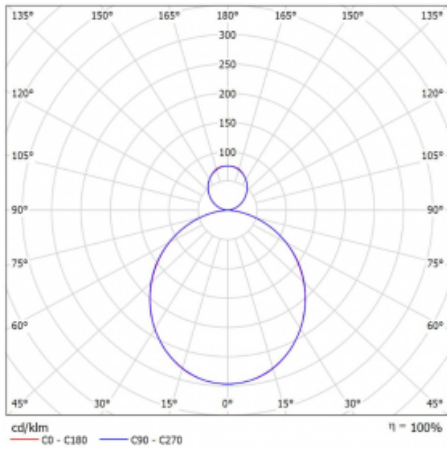

Leuchte

Rotao60

227-561K-10GED/830, B

Die runde Designleuchte Rotao60 bietet eine große Auswahl an Durchmessern, und eignet sich daher sehr gut für Gesellschafts- und Geschäftsräume. Sie können aber auch Ihr Wohnzimmer oder einen Besprechungsraum damit dekorieren. Kombiniert man die Leuchte mit einer mikrop Prismatischen Optik, kann ihre Leistung auch im Büro überraschen. Bei der Pendelvariante der Leuchte Rotao60 bis zu einem Durchmesser von 800 mm wird die Leuchte an Trageisen aufgehängt, die in einem zentralen Baldachin zusammenlaufen, größere Durchmesser werden dann an senkrechten Seilen an der Decke aufgehängt.

Technische Zeichnung

Typ der Montage	Pendelleuchten
Typ der Ausstrahlung	Direkte/indirekte
Form der Leuchte	Rundleuchte
Farbe der Leuchte	Schwarz
Material	Aluminium
Lebensdauer	L80/B20 50 000 Stunden
Garantie	60 Monate
Beschreibung der Leuchte	Pendelleuchte
Abmessungen	ø 603 mm × 65 mm
Gewicht	3.2 kg
Lichtquelle	LED MODUL
Art der Optik	Opaler Diffusor
Lichtstrom	2740 lm ± 10 %
Farbtemperatur	3000 K Warm weiss
Leuchtwirkungsgrad	95 lm/W
MacAdam Lichtquelle	3
Farbwiedergabeindex	80
UGR max. X=4H Y=8H, ρ=70,50,20	22.4

Kurve

Leistungsaufnahme 28.7 W ± 10 %

Anschluss der Leuchte DALI dimmbar

Elektrische Spannung 220-240V

Frequenz 50/60Hz

⊕ CE IP 20

Zum Herunterladen

Montageanleitung