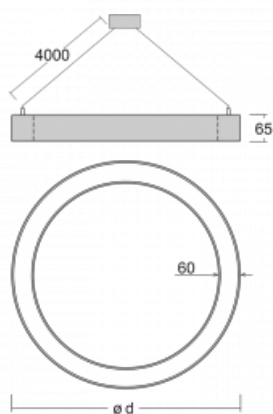

Leuchte

Rotao60

227-561I-10GGD/840, W

Die runde Designleuchte Rotao60 bietet eine große Auswahl an Durchmessern, und eignet sich daher sehr gut für Gesellschafts- und Geschäftsräume. Sie können aber auch Ihr Wohnzimmer oder einen Besprechungsraum damit dekorieren. Kombiniert man die Leuchte mit einer mikroprismatischen Optik, kann ihre Leistung auch im Büro überraschen. Bei der Pendelvariante der Leuchte Rotao60 bis zu einem Durchmesser von 800 mm wird die Leuchte an Tragseilen aufgehängt, die in einem zentralen Baldachin zusammenlaufen, größere Durchmesser werden dann an senkrechten Seilen an der Decke aufgehängt.

Technische Zeichnung

Typ der Montage	Pendelleuchten
Typ der Ausstrahlung	Direkte/indirekte
Form der Leuchte	Rundleuchte
Farbe der Leuchte	Weiss
Material	Aluminium
Lebensdauer	L80/B20 50 000 Stunden
Garantie	60 Monate
Beschreibung der Leuchte	Pendelleuchte
Abmessungen	ø 603 mm × 65 mm
Gewicht	3.3 kg
Lichtquelle	LED MODUL
Art der Optik	Mikroprismatische Optik
Lichtstrom	3900 lm ± 10 %
Farbtemperatur	4000 K Kalt weiss
Leuchtwirkungsgrad	98 lm/W
MacAdam Lichtquelle	3
Farbwiedergabeindex	80
UGR max. X=4H Y=8H, ρ=70,50,20	18.8

Kurve

Leistungsaufnahme 39.7 W ± 10 %

Anschluss der Leuchte DALI dimmbar

Elektrische Spannung 220-240V

Frequenz 50/60Hz

⊕ CE IP 20

Zum Herunterladen

Montageanleitung