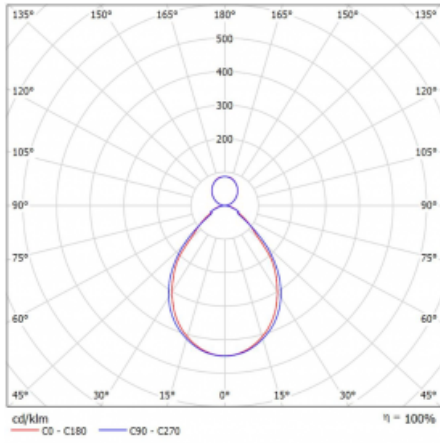

Leuchte

Rotao60

227-561I-10GGD/840, B

Die runde Designleuchte Rotao60 bietet eine große Auswahl an Durchmessern, und eignet sich daher sehr gut für Gesellschafts- und Geschäftsräume. Sie können aber auch Ihr Wohnzimmer oder einen Besprechungsraum damit dekorieren. Kombiniert man die Leuchte mit einer mikrop Prismatischen Optik, kann ihre Leistung auch im Büro überraschen. Bei der Pendelvariante der Leuchte Rotao60 bis zu einem Durchmesser von 800 mm wird die Leuchte an Trageisen aufgehängt, die in einem zentralen Baldachin zusammenlaufen, größere Durchmesser werden dann an senkrechten Seilen an der Decke aufgehängt.

Technische Zeichnung

Typ der Montage	Pendelleuchten
Typ der Ausstrahlung	Direkte/indirekte
Form der Leuchte	Rundleuchte
Farbe der Leuchte	Schwarz
Material	Aluminium
Lebensdauer	L80/B20 50 000 Stunden
Garantie	5 years
Beschreibung der Leuchte	Pendelleuchte
Abmessungen	ø 603 mm × 65 mm
Gewicht	3.3 kg
Lichtquelle	LED MODUL
Art der Optik	Mikrop Prismatische Optik
Lichtstrom*	3280 lm
Farbtemperatur	4000 K Kalt weiss
Leuchtwirkungsgrad	83 lm/W
MacAdam Lichtquelle	3
Farbwiedergabeindex	80
UGR max. X=4H Y=8H, ρ=70,50,20	18.8

Kurve

Leistungsaufnahme* 39.7 W

Anschluss der Leuchte DALI

Elektrische Spannung 220-240V

Frequenz 50/60Hz

⊕ CE IP 20

*±10 %

Zum Herunterladen