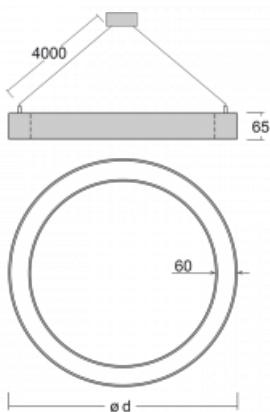

Leuchte

Rotao60

227-561I-10GGD/830, B

Die runde Designleuchte Rotao60 bietet eine große Auswahl an Durchmessern, und eignet sich daher sehr gut für Gesellschafts- und Geschäftsräume. Sie können aber auch Ihr Wohnzimmer oder einen Besprechungsraum damit dekorieren. Kombiniert man die Leuchte mit einer mikrop Prismatischen Optik, kann ihre Leistung auch im Büro überraschen. Bei der Pendelvariante der Leuchte Rotao60 bis zu einem Durchmesser von 800 mm wird die Leuchte an Tragseilen aufgehängt, die in einem zentralen Baldachin zusammenlaufen, größere Durchmesser werden dann an senkrechten Seilen an der Decke aufgehängt.

Technische Zeichnung

Typ der Montage	Pendelleuchten
Typ der Ausstrahlung	Direkte/indirekte
Form der Leuchte	Rundleuchte
Farbe der Leuchte	Schwarz
Material	Aluminium
Lebensdauer	L80/B20 50 000 Stunden
Garantie	60 Monate
Beschreibung der Leuchte	Pendelleuchte
Abmessungen	ø 603 mm × 65 mm
Gewicht	3 kg
Lichtquelle	LED MODUL
Art der Optik	Mikrop Prismatische Optik
Lichtstrom	3130 lm ± 10 %
Farbtemperatur	3000 K Warm weiss
Leuchtwirkungsgrad	79 lm/W
MacAdam Lichtquelle	3
Farbwiedergabeindex	80
UGR max. X=4H Y=8H, ρ=70,50,20	18.6

Kurve

Leistungsaufnahme 39.7 W ± 10 %

Anschluss der Leuchte DALI dimmbar

Elektrische Spannung 220-240V

Frequenz 50/60Hz

⊕ CE IP 20

Zum Herunterladen

Montageanleitung