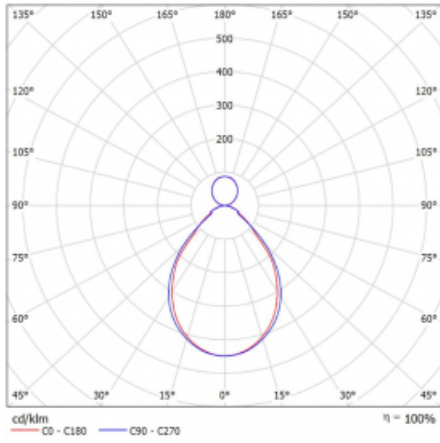

# Rotao60

227-561I-10GED/840, B

Die runde Designleuchte Rotao60 bietet eine große Auswahl an Durchmessern, und eignet sich daher sehr gut für Gesellschafts- und Geschäftsräume. Sie können aber auch Ihr Wohnzimmer oder einen Besprechungsraum damit dekorieren. Kombiniert man die Leuchte mit einer mikrop Prismatischen Optik, kann ihre Leistung auch im Büro überraschen. Bei der Pendelvariante der Leuchte Rotao60 bis zu einem Durchmesser von 800 mm wird die Leuchte an Trageisen aufgehängt, die in einem zentralen Baldachin zusammenlaufen, größere Durchmesser werden dann an senkrechten Seilen an der Decke aufgehängt.

## Technische Zeichnung

Typ der Montage	Pendelleuchten
Typ der Ausstrahlung	Direkte/indirekte
Form der Leuchte	Rundleuchte
Farbe der Leuchte	Schwarz
Material	Aluminium
Lebensdauer	L80/B20 50 000 Stunden
Garantie	5 years
Beschreibung der Leuchte	Pendelleuchte
Abmessungen	ø 603 mm × 65 mm
Gewicht	3.4 kg
Lichtquelle	LED MODUL
Art der Optik	Mikrop Prismatische Optik
Lichtstrom*	2400 lm
Farbtemperatur	4000 K Kalt weiss
Leuchtwirkungsgrad	84 lm/W
MacAdam Lichtquelle	3
Farbwiedergabeindex	80
UGR max. X=4H Y=8H, ρ=70,50,20	17.7

## Kurve

Leistungsaufnahme\* 28.7 W

Anschluss der Leuchte DALI

Elektrische Spannung 220-240V

Frequenz 50/60Hz

⊕ CE IP 20

\*±10 %

**Zum Herunterladen**