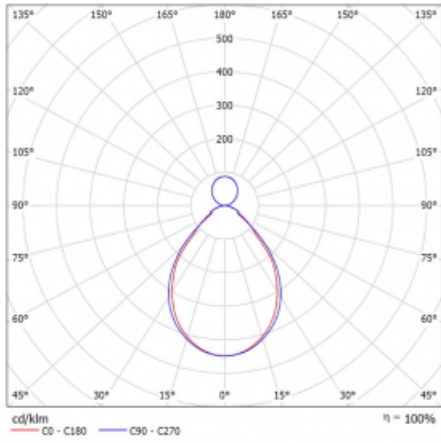

Leuchte

Rotao60

227-561I-10GED/830, W

Die runde Designleuchte Rotao60 bietet eine große Auswahl an Durchmessern, und eignet sich daher sehr gut für Gesellschafts- und Geschäftsräume. Sie können aber auch Ihr Wohnzimmer oder einen Besprechungsraum damit dekorieren. Kombiniert man die Leuchte mit einer mikrop Prismatischen Optik, kann ihre Leistung auch im Büro überraschen. Bei der Pendelvariante der Leuchte Rotao60 bis zu einem Durchmesser von 800 mm wird die Leuchte an Trage-seilen aufgehängt, die in einem zentralen Baldachin zusammenlaufen, größere Durchmesser werden dann an senkrechten Seilen an der Decke aufgehängt.

Technische Zeichnung

Typ der Montage	Pendelleuchten
Typ der Ausstrahlung	Direkte/indirekte
Form der Leuchte	Rundleuchte
Farbe der Leuchte	Weiss
Material	Aluminium
Lebensdauer	L80/B20 50 000 Stunden
Garantie	5 years
Beschreibung der Leuchte	Pendelleuchte
Abmessungen	ø 603 mm × 65 mm
Gewicht	3.3 kg
Lichtquelle	LED MODUL
Art der Optik	Mikrop Prismatische Optik
Lichtstrom*	2710 lm
Farbtemperatur	3000 K Warm weiss
Leuchtwirkungsgrad	94 lm/W
MacAdam Lichtquelle	3
Farbwiedergabeindex	80
UGR max. X=4H Y=8H, ρ=70,50,20	17.5

Kurve

Leistungsaufnahme* 28.7 W

Anschluss der Leuchte DALI

Elektrische Spannung 220-240V

Frequenz 50/60Hz

⊕ CE IP 20

*±10 %

Zum Herunterladen