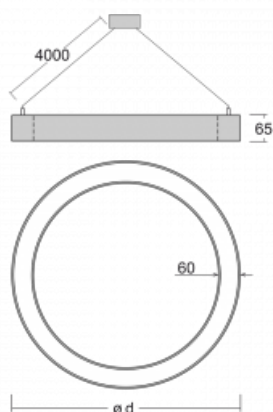

Leuchte

Rotao60

227-561I-10GED/830, W

Die runde Designleuchte Rotao60 bietet eine große Auswahl an Durchmessern, und eignet sich daher sehr gut für Gesellschafts- und Geschäftsräume. Sie können aber auch Ihr Wohnzimmer oder einen Besprechungsraum damit dekorieren. Kombiniert man die Leuchte mit einer mikrop Prismatischen Optik, kann ihre Leistung auch im Büro überraschen. Bei der Pendelvariante der Leuchte Rotao60 bis zu einem Durchmesser von 800 mm wird die Leuchte an Trage-seilen aufgehängt, die in einem zentralen Baldachin zusammenlaufen, größere Durchmesser werden dann an senkrechten Seilen an der Decke aufgehängt.

Technische Zeichnung

Typ der Montage	Pendelleuchten
Typ der Ausstrahlung	Direkte/indirekte
Form der Leuchte	Rundleuchte
Farbe der Leuchte	Weiss
Material	Aluminium
Lebensdauer	L80/B20 50 000 Stunden
Garantie	5 years
Beschreibung der Leuchte	Pendelleuchte
Abmessungen	ø 603 mm × 65 mm
Gewicht	3.3 kg
Lichtquelle	LED MODUL
Art der Optik	Mikrop Prismatische Optik
Lichtstrom*	2710 lm
Farbtemperatur	3000 K Warm weiss
Leuchtwirkungsgrad	94 lm/W
MacAdam Lichtquelle	3
Farbwiedergabeindex	80
UGR max. X=4H Y=8H, ρ=70,50,20	17.5

Kurve

Leistungsaufnahme* 28.7 W

Anschluss der Leuchte DALI

Elektrische Spannung 220-240V

Frequenz 50/60Hz

⊕ CE IP 20

*±10 %

Zum Herunterladen