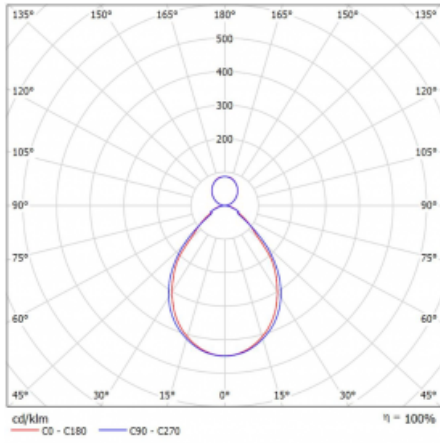

Leuchte

Rotao60

227-561I-10GED/830, B

Die runde Designleuchte Rotao60 bietet eine große Auswahl an Durchmessern, und eignet sich daher sehr gut für Gesellschafts- und Geschäftsräume. Sie können aber auch Ihr Wohnzimmer oder einen Besprechungsraum damit dekorieren. Kombiniert man die Leuchte mit einer mikroprismatischen Optik, kann ihre Leistung auch im Büro überraschen. Bei der Pendelvariante der Leuchte Rotao60 bis zu einem Durchmesser von 800 mm wird die Leuchte an Tragseilen aufgehängt, die in einem zentralen Baldachin zusammenlaufen, größere Durchmesser werden dann an senkrechten Seilen an der Decke aufgehängt.

Technische Zeichnung

Typ der Montage	Pendelleuchten
Typ der Ausstrahlung	Direkte/indirekte
Form der Leuchte	Rundleuchte
Farbe der Leuchte	Schwarz
Material	Aluminium
Lebensdauer	L80/B20 50 000 Stunden
Garantie	60 Monate
Beschreibung der Leuchte	Pendelleuchte
Abmessungen	ø 603 mm × 65 mm
Gewicht	3.3 kg
Lichtquelle	LED MODUL
Art der Optik	Mikroprismatische Optik
Lichtstrom	2280 lm ± 10 %
Farbtemperatur	3000 K Warm weiss
Leuchtwirkungsgrad	79 lm/W
MacAdam Lichtquelle	3
Farbwiedergabeindex	80
UGR max. X=4H Y=8H, ρ=70,50,20	17.5

Kurve

Leistungsaufnahme 28.7 W ± 10 %

Anschluss der Leuchte DALI dimmbar

Elektrische Spannung 220-240V

Frequenz 50/60Hz

⊕ CE IP 20

Zum Herunterladen

Montageanleitung