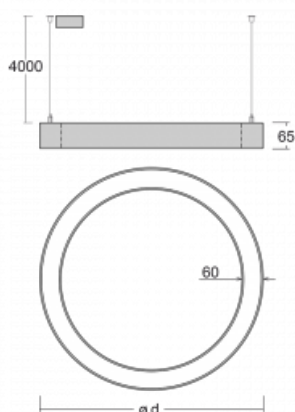

Leuchte

Rotao60

227-2F0K-10GGE/840, B +
00-00387, B

Die runde Designleuchte Rotao60 bietet eine große Auswahl an Durchmessern, und eignet sich daher sehr gut für Gesellschafts- und Geschäftsräume. Sie können aber auch Ihr Wohnzimmer oder einen Besprechungsraum damit dekorieren. Kombiniert man die Leuchte mit einer mikroprismatischen Optik, kann ihre Leistung auch im Büro überraschen. Bei der Pendelvariante der Leuchte Rotao60 bis zu einem Durchmesser von 800 mm wird die Leuchte an Trageilen aufgehängt, die in einem zentralen Baldachin zusammenlaufen, größere Durchmesser werden dann an senkrechten Seilen an der Decke aufgehängt.

Technische Zeichnung

Typ der Montage	Pendelleuchten
Typ der Ausstrahlung	Direkte
Form der Leuchte	Rundleuchte
Farbe der Leuchte	Schwarz
Material	Aluminium
Lebensdauer	L80/B20 50 000 Stunden
Garantie	60 Monate
Beschreibung der Leuchte	Pendelleuchte
Abmessungen	ø 2980 mm × 65 mm
Lichtquelle	LED MODUL
Art der Optik	Opaler Diffusor
Lichtstrom	16250 lm ± 10 %
Farbtemperatur	4000 K Kalt weiss
Leuchtwirkungsgrad	96 lm/W
MacAdam Lichtquelle	3
Farbwiedergabeindex	80
UGR max. X=4H Y=8H, ρ=70,50,20	25
Leistungsaufnahme	169.5 W ± 10 %
Anschluss der Leuchte	EVG nicht dimmbar
Elektrische Spannung	220-240V
Frequenz	50/60Hz

⊕ CE IP 20

Kurve

Zum Herunterladen

Montageanleitung

Fotografie