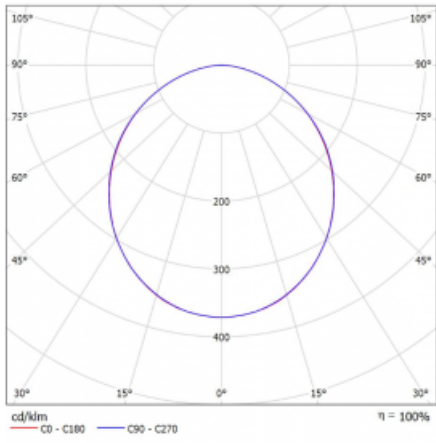

Leuchte

Rotao60

227-2F0K-10GGE/840, B +
00-00387, B

Die runde Designleuchte Rotao60 bietet eine große Auswahl an Durchmessern, und eignet sich daher sehr gut für Gesellschafts- und Geschäftsräume. Sie können aber auch Ihr Wohnzimmer oder einen Besprechungsraum damit dekorieren. Kombiniert man die Leuchte mit einer mikroprismatischen Optik, kann ihre Leistung auch im Büro überraschen. Bei der Pendelvariante der Leuchte Rotao60 bis zu einem Durchmesser von 800 mm wird die Leuchte an Trageilen aufgehängt, die in einem zentralen Baldachin zusammenlaufen, größere Durchmesser werden dann an senkrechten Seilen an der Decke aufgehängt.

Technische Zeichnung

Typ der Montage	Pendelleuchten
Typ der Ausstrahlung	Direkte
Form der Leuchte	Rundleuchte
Farbe der Leuchte	Schwarz
Material	Aluminium
Lebensdauer	L80/B20 50 000 Stunden
Garantie	60 Monate
Beschreibung der Leuchte	Pendelleuchte
Abmessungen	ø 2980 mm × 65 mm
Lichtquelle	LED MODUL
Art der Optik	Opaler Diffusor
Lichtstrom	16250 lm ± 10 %
Farbtemperatur	4000 K Kalt weiss
Leuchtwirkungsgrad	96 lm/W
MacAdam Lichtquelle	3
Farbwiedergabeindex	80
UGR max. X=4H Y=8H, ρ=70,50,20	25
Leistungsaufnahme	169.5 W ± 10 %
Anschluss der Leuchte	EVG nicht dimmbar
Elektrische Spannung	220-240V
Frequenz	50/60Hz

⊕ CE IP 20

Kurve

Zum Herunterladen

Montageanleitung

Fotografie