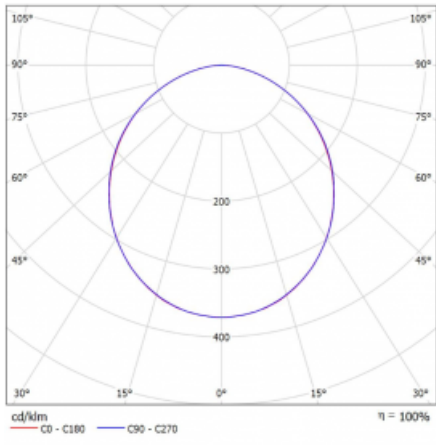

Leuchte

Rotao60

227-2F0K-10GGE/830, B

Die runde Designleuchte Rotao60 bietet eine große Auswahl an Durchmessern, und eignet sich daher sehr gut für Gesellschafts- und Geschäftsräume. Sie können aber auch Ihr Wohnzimmer oder einen Besprechungsraum damit dekorieren. Kombiniert man die Leuchte mit einer mikrop Prismatischen Optik, kann ihre Leistung auch im Büro überraschen. Bei der Pendelvariante der Leuchte Rotao60 bis zu einem Durchmesser von 800 mm wird die Leuchte an Tragseilen aufgehängt, die in einem zentralen Baldachin zusammenlaufen, größere Durchmesser werden dann an senkrechten Seilen an der Decke aufgehängt.

Technische Zeichnung

Typ der Montage	Aufbauleuchten
Typ der Ausstrahlung	Direkte
Form der Leuchte	Rundleuchte
Farbe der Leuchte	Schwarz
Material	Aluminium
Lebensdauer	L80/B20 50 000 Stunden
Garantie	60 Monate
Beschreibung der Leuchte	Aufbauleuchte
Abmessungen	ø 2980 mm × 65 mm
Lichtquelle	LED MODUL
Art der Optik	Opaler Diffusor
Lichtstrom	15490 lm ± 10 %
Farbtemperatur	3000 K Warm weiss
Leuchtwirkungsgrad	91 lm/W
MacAdam Lichtquelle	3
Farbwiedergabeindex	80
UGR max. X=4H Y=8H, ρ=70,50,20	24.8
Leistungsaufnahme	169.5 W ± 10 %
Anschluss der Leuchte	EVG nicht dimmbar
Elektrische Spannung	220-240V
Frequenz	50/60Hz

⊕ CE IP 20

Kurve

Zum Herunterladen

Montageanleitung

Fotografie