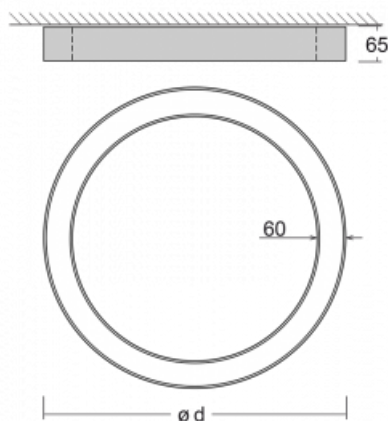

Leuchte

Rotao60

227-2F0K-10GGE/830, B

Die runde Designleuchte Rotao60 bietet eine große Auswahl an Durchmessern, und eignet sich daher sehr gut für Gesellschafts- und Geschäftsräume. Sie können aber auch Ihr Wohnzimmer oder einen Besprechungsraum damit dekorieren. Kombiniert man die Leuchte mit einer mikrop Prismatischen Optik, kann ihre Leistung auch im Büro überraschen. Bei der Pendelvariante der Leuchte Rotao60 bis zu einem Durchmesser von 800 mm wird die Leuchte an Tragseilen aufgehängt, die in einem zentralen Baldachin zusammenlaufen, größere Durchmesser werden dann an senkrechten Seilen an der Decke aufgehängt.

Technische Zeichnung

Typ der Montage	Aufbauleuchten
Typ der Ausstrahlung	Direkte
Form der Leuchte	Rundleuchte
Farbe der Leuchte	Schwarz
Material	Aluminium
Lebensdauer	L80/B20 50 000 Stunden
Garantie	60 Monate
Beschreibung der Leuchte	Aufbauleuchte
Abmessungen	ø 2980 mm × 65 mm
Lichtquelle	LED MODUL
Art der Optik	Opaler Diffusor
Lichtstrom	15490 lm ± 10 %
Farbtemperatur	3000 K Warm weiss
Leuchtwirkungsgrad	91 lm/W
MacAdam Lichtquelle	3
Farbwiedergabeindex	80
UGR max. X=4H Y=8H, ρ=70,50,20	24.8
Leistungsaufnahme	169.5 W ± 10 %
Anschluss der Leuchte	EVG nicht dimmbar
Elektrische Spannung	220-240V
Frequenz	50/60Hz

⊕ CE IP 20

Kurve

Zum Herunterladen

Montageanleitung

Fotografie