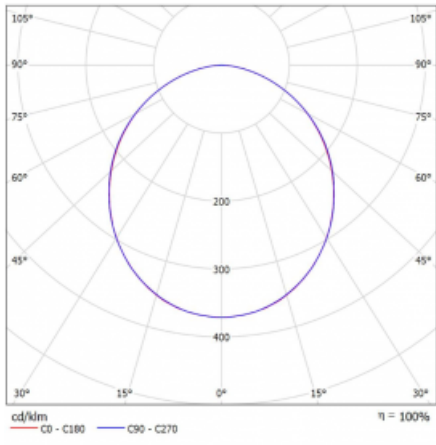

Leuchte

Rotao60

227-2F0K-10GGE/830, B +
00-00387, B

Die runde Designleuchte Rotao60 bietet eine große Auswahl an Durchmessern, und eignet sich daher sehr gut für Gesellschafts- und Geschäftsräume. Sie können aber auch Ihr Wohnzimmer oder einen Besprechungsraum damit dekorieren. Kombiniert man die Leuchte mit einer mikroprismatischen Optik, kann ihre Leistung auch im Büro überraschen. Bei der Pendelvariante der Leuchte Rotao60 bis zu einem Durchmesser von 800 mm wird die Leuchte an Tragseilen aufgehängt, die in einem zentralen Baldachin zusammenlaufen, größere Durchmesser werden dann an senkrechten Seilen an der Decke aufgehängt.

Technische Zeichnung

Typ der Montage	Pendelleuchten
Typ der Ausstrahlung	Direkte
Form der Leuchte	Rundleuchte
Farbe der Leuchte	Schwarz
Material	Aluminium
Lebensdauer	L80/B20 50 000 Stunden
Garantie	60 Monate
Beschreibung der Leuchte	Pendelleuchte
Abmessungen	ø 2980 mm × 65 mm
Lichtquelle	LED MODUL
Art der Optik	Opaler Diffusor
Lichtstrom	15490 lm ± 10 %
Farbtemperatur	3000 K Warm weiss
Leuchtwirkungsgrad	91 lm/W
MacAdam Lichtquelle	3
Farbwiedergabeindex	80
UGR max. X=4H Y=8H, ρ=70,50,20	24.8
Leistungsaufnahme	169.5 W ± 10 %
Anschluss der Leuchte	EVG nicht dimmbar
Elektrische Spannung	220-240V
Frequenz	50/60Hz

  IP 20

Kurve

Zum Herunterladen

Montageanleitung

Fotografie