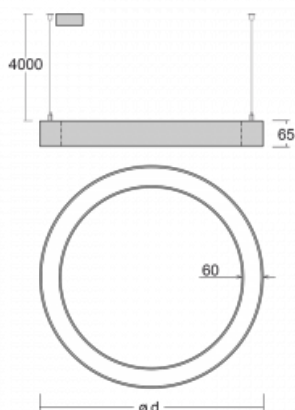

Leuchte

Rotao60

227-2F0K-10GGE/830, B +
00-00387, B

Die runde Designleuchte Rotao60 bietet eine große Auswahl an Durchmessern, und eignet sich daher sehr gut für Gesellschafts- und Geschäftsräume. Sie können aber auch Ihr Wohnzimmer oder einen Besprechungsraum damit dekorieren. Kombiniert man die Leuchte mit einer mikroprismatischen Optik, kann ihre Leistung auch im Büro überraschen. Bei der Pendelvariante der Leuchte Rotao60 bis zu einem Durchmesser von 800 mm wird die Leuchte an Tragseilen aufgehängt, die in einem zentralen Baldachin zusammenlaufen, größere Durchmesser werden dann an senkrechten Seilen an der Decke aufgehängt.

Technische Zeichnung

Typ der Montage	Pendelleuchten
Typ der Ausstrahlung	Direkte
Form der Leuchte	Rundleuchte
Farbe der Leuchte	Schwarz
Material	Aluminium
Lebensdauer	L80/B20 50 000 Stunden
Garantie	60 Monate
Beschreibung der Leuchte	Pendelleuchte
Abmessungen	ø 2980 mm × 65 mm
Lichtquelle	LED MODUL
Art der Optik	Opaler Diffusor
Lichtstrom	15490 lm ± 10 %
Farbtemperatur	3000 K Warm weiss
Leuchtwirkungsgrad	91 lm/W
MacAdam Lichtquelle	3
Farbwiedergabeindex	80
UGR max. X=4H Y=8H, ρ=70,50,20	24.8
Leistungsaufnahme	169.5 W ± 10 %
Anschluss der Leuchte	EVG nicht dimmbar
Elektrische Spannung	220-240V
Frequenz	50/60Hz

  IP 20

Kurve

Zum Herunterladen

Montageanleitung

Fotografie