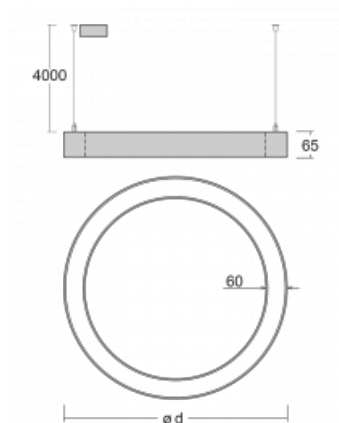

Leuchte

Rotao60

227-2F0K-10GGD/840, W +
00-00388, W

Die runde Designleuchte Rotao60 bietet eine große Auswahl an Durchmessern, und eignet sich daher sehr gut für Gesellschafts- und Geschäftsräume. Sie können aber auch Ihr Wohnzimmer oder einen Besprechungsraum damit dekorieren. Kombiniert man die Leuchte mit einer mikroprismatischen Optik, kann ihre Leistung auch im Büro überraschen. Bei der Pendelvariante der Leuchte Rotao60 bis zu einem Durchmesser von 800 mm wird die Leuchte an Trageilen aufgehängt, die in einem zentralen Baldachin zusammenlaufen, größere Durchmesser werden dann an senkrechten Seilen an der Decke aufgehängt.

Technische Zeichnung

Typ der Montage	Pendelleuchten
Typ der Ausstrahlung	Direkte
Form der Leuchte	Rundleuchte
Farbe der Leuchte	Weiss
Material	Aluminium
Lebensdauer	L80/B20 50 000 Stunden
Garantie	60 Monate
Beschreibung der Leuchte	Pendelleuchte
Abmessungen	ø 2980 mm × 65 mm
Lichtquelle	LED MODUL
Art der Optik	Opaler Diffusor
Lichtstrom	19580 lm ± 10 %
Farbtemperatur	4000 K Kalt weiss
Leuchtwirkungsgrad	116 lm/W
MacAdam Lichtquelle	3
Farbwiedergabeindex	80
UGR max. X=4H Y=8H, ρ=70,50,20	25
Leistungsaufnahme	169.5 W ± 10 %
Anschluss der Leuchte	DALI dimmbar
Elektrische Spannung	220-240V
Frequenz	50/60Hz

  IP 20

Kurve

Zum Herunterladen

Montageanleitung

Fotografie