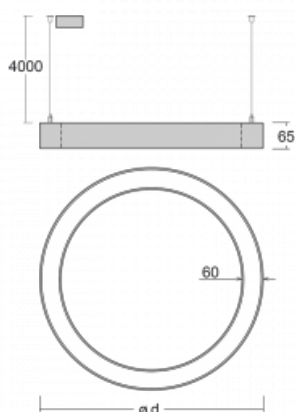

Leuchte

Rotao60

227-2F0K-10GGD/840, B +
00-00388, B

Die runde Designleuchte Rotao60 bietet eine große Auswahl an Durchmessern, und eignet sich daher sehr gut für Gesellschafts- und Geschäftsräume. Sie können aber auch Ihr Wohnzimmer oder einen Besprechungsraum damit dekorieren. Kombiniert man die Leuchte mit einer mikroprismatischen Optik, kann ihre Leistung auch im Büro überraschen. Bei der Pendelvariante der Leuchte Rotao60 bis zu einem Durchmesser von 800 mm wird die Leuchte an Trageilen aufgehängt, die in einem zentralen Baldachin zusammenlaufen, größere Durchmesser werden dann an senkrechten Seilen an der Decke aufgehängt.

Technische Zeichnung

Typ der Montage	Pendelleuchten
Typ der Ausstrahlung	Direkte
Form der Leuchte	Rundleuchte
Farbe der Leuchte	Schwarz
Material	Aluminium
Lebensdauer	L80/B20 50 000 Stunden
Garantie	60 Monate
Beschreibung der Leuchte	Pendelleuchte
Abmessungen	ø 2980 mm × 65 mm
Lichtquelle	LED MODUL
Art der Optik	Opaler Diffusor
Lichtstrom	16250 lm ± 10 %
Farbtemperatur	4000 K Kalt weiss
Leuchtwirkungsgrad	96 lm/W
MacAdam Lichtquelle	3
Farbwiedergabeindex	80
UGR max. X=4H Y=8H, ρ=70,50,20	25
Leistungsaufnahme	169.5 W ± 10 %
Anschluss der Leuchte	DALI dimmbar
Elektrische Spannung	220-240V
Frequenz	50/60Hz

⊕ CE IP 20

Kurve

Zum Herunterladen

Montageanleitung

Fotografie