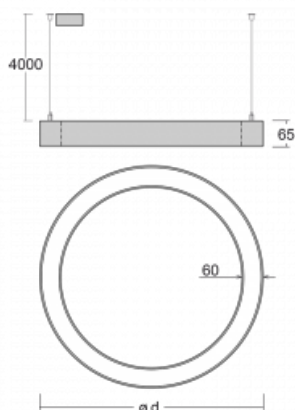

Leuchte

Rotao60

227-2F0K-10GGD/830, W +
00-00388, W

Die runde Designleuchte Rotao60 bietet eine große Auswahl an Durchmessern, und eignet sich daher sehr gut für Gesellschafts- und Geschäftsräume. Sie können aber auch Ihr Wohnzimmer oder einen Besprechungsraum damit dekorieren. Kombiniert man die Leuchte mit einer mikroprismatischen Optik, kann ihre Leistung auch im Büro überraschen. Bei der Pendelvariante der Leuchte Rotao60 bis zu einem Durchmesser von 800 mm wird die Leuchte an Trageisen aufgehängt, die in einem zentralen Baldachin zusammenlaufen, größere Durchmesser werden dann an senkrechten Seilen an der Decke aufgehängt.

Technische Zeichnung

Typ der Montage	Pendelleuchten
Typ der Ausstrahlung	Direkte
Form der Leuchte	Rundleuchte
Farbe der Leuchte	Weiss
Material	Aluminium
Lebensdauer	L80/B20 50 000 Stunden
Garantie	60 Monate
Beschreibung der Leuchte	Pendelleuchte
Abmessungen	ø 2980 mm × 65 mm
Gewicht	25 kg
Lichtquelle	LED MODUL
Art der Optik	Opaler Diffusor
Lichtstrom	18660 lm ± 10 %
Farbtemperatur	3000 K Warm weiss
Leuchtwirkungsgrad	110 lm/W
MacAdam Lichtquelle	3
Farbwiedergabeindex	80
UGR max. X=4H Y=8H, ρ=70,50,20	24.8

Kurve

Leistungsaufnahme 169.5 W ± 10 %

Anschluss der Leuchte DALI dimmbar

Elektrische Spannung 220-240V

Frequenz 50/60Hz

⊕ CE IP 20

Zum Herunterladen

Montageanleitung