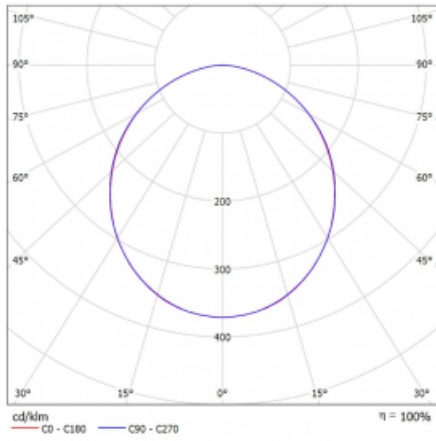

Leuchte

Rotao60

227-2F0K-10GGD/830, W +
00-00388, W

Die runde Designleuchte Rotao60 bietet eine große Auswahl an Durchmessern, und eignet sich daher sehr gut für Gesellschafts- und Geschäftsräume. Sie können aber auch Ihr Wohnzimmer oder einen Besprechungsraum damit dekorieren. Kombiniert man die Leuchte mit einer mikroprismatischen Optik, kann ihre Leistung auch im Büro überraschen. Bei der Pendelvariante der Leuchte Rotao60 bis zu einem Durchmesser von 800 mm wird die Leuchte an Trageisen aufgehängt, die in einem zentralen Baldachin zusammenlaufen, größere Durchmesser werden dann an senkrechten Seilen an der Decke aufgehängt.

Technische Zeichnung

Typ der Montage	Pendelleuchten
Typ der Ausstrahlung	Direkte
Form der Leuchte	Rundleuchte
Farbe der Leuchte	Weiss
Material	Aluminium
Lebensdauer	L80/B20 50 000 Stunden
Garantie	60 Monate
Beschreibung der Leuchte	Pendelleuchte
Abmessungen	ø 2980 mm × 65 mm
Gewicht	25 kg
Lichtquelle	LED MODUL
Art der Optik	Opaler Diffusor
Lichtstrom	18660 lm ± 10 %
Farbtemperatur	3000 K Warm weiss
Leuchtwirkungsgrad	110 lm/W
MacAdam Lichtquelle	3
Farbwiedergabeindex	80
UGR max. X=4H Y=8H, ρ=70,50,20	24.8

Kurve

Leistungsaufnahme 169.5 W ± 10 %

Anschluss der Leuchte DALI dimmbar

Elektrische Spannung 220-240V

Frequenz 50/60Hz

⊕ CE IP 20

Zum Herunterladen

Montageanleitung