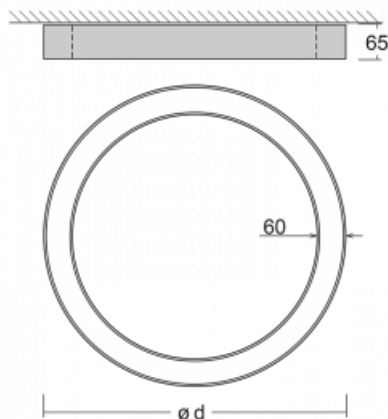

## Leuchte

# Rotao60

227-2F0K-10GGD/830, B

Die runde Designleuchte Rotao60 bietet eine große Auswahl an Durchmessern, und eignet sich daher sehr gut für Gesellschafts- und Geschäftsräume. Sie können aber auch Ihr Wohnzimmer oder einen Besprechungsraum damit dekorieren. Kombiniert man die Leuchte mit einer mikroprismatischen Optik, kann ihre Leistung auch im Büro überraschen. Bei der Pendelvariante der Leuchte Rotao60 bis zu einem Durchmesser von 800 mm wird die Leuchte an Tragseilen aufgehängt, die in einem zentralen Baldachin zusammenlaufen, größere Durchmesser werden dann an senkrechten Seilen an der Decke aufgehängt.

## Technische Zeichnung

Typ der Montage	Aufbauleuchten
Typ der Ausstrahlung	Direkte
Form der Leuchte	Rundleuchte
Farbe der Leuchte	Schwarz
Material	Aluminium
Lebensdauer	L80/B20 50 000 Stunden
Garantie	60 Monate
Beschreibung der Leuchte	Aufbauleuchte
Abmessungen	ø 2980 mm × 65 mm
Gewicht	19.9 kg
Lichtquelle	LED MODUL
Art der Optik	Opaler Diffusor
Lichtstrom	15490 lm ± 10 %
Farbtemperatur	3000 K Warm weiss
Leuchtwirkungsgrad	91 lm/W
MacAdam Lichtquelle	3
Farbwiedergabeindex	80
UGR max. X=4H Y=8H, ρ=70,50,20	24.8

## Kurve

Leistungsaufnahme 169.5 W ± 10 %

Anschluss der Leuchte DALI dimmbar

Elektrische Spannung 220-240V

Frequenz 50/60Hz

⊕ CE IP 20

Zum Herunterladen

Montageanleitung