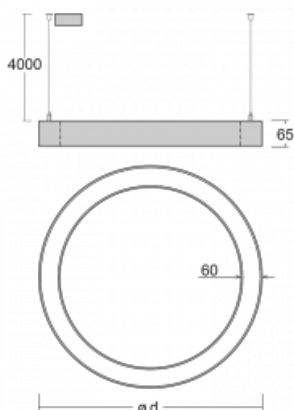

Leuchte

Rotao60

227-2F0K-10GGD/830, B +
00-00388, B

Die runde Designleuchte Rotao60 bietet eine große Auswahl an Durchmessern, und eignet sich daher sehr gut für Gesellschafts- und Geschäftsräume. Sie können aber auch Ihr Wohnzimmer oder einen Besprechungsraum damit dekorieren. Kombiniert man die Leuchte mit einer mikroprismatischen Optik, kann ihre Leistung auch im Büro überraschen. Bei der Pendelvariante der Leuchte Rotao60 bis zu einem Durchmesser von 800 mm wird die Leuchte an Trageilen aufgehängt, die in einem zentralen Baldachin zusammenlaufen, größere Durchmesser werden dann an senkrechten Seilen an der Decke aufgehängt.

Technische Zeichnung

Typ der Montage	Pendelleuchten
Typ der Ausstrahlung	Direkte
Form der Leuchte	Rundleuchte
Farbe der Leuchte	Schwarz
Material	Aluminium
Lebensdauer	L80/B20 50 000 Stunden
Garantie	60 Monate
Beschreibung der Leuchte	Pendelleuchte
Abmessungen	ø 2980 mm × 65 mm
Gewicht	25 kg
Lichtquelle	LED MODUL
Art der Optik	Opaler Diffusor
Lichtstrom	15490 lm ± 10 %
Farbtemperatur	3000 K Warm weiss
Leuchtwirkungsgrad	91 lm/W
MacAdam Lichtquelle	3
Farbwiedergabeindex	80
UGR max. X=4H Y=8H, ρ=70,50,20	24.8

Kurve

Leistungsaufnahme 169.5 W ± 10 %

Anschluss der Leuchte DALI dimmbar

Elektrische Spannung 220-240V

Frequenz 50/60Hz

⊕ CE IP 20

Zum Herunterladen

Montageanleitung