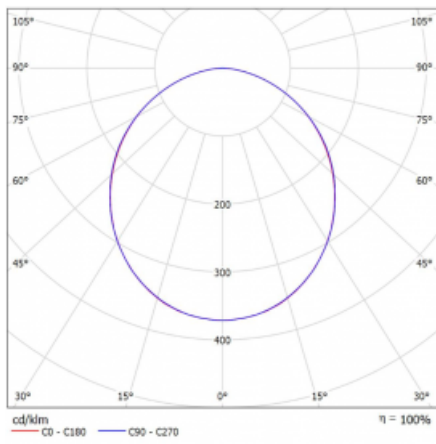

Kurve

Leistungsaufnahme 122.3 W $\pm$ 10 %

Anschluss der Leuchte EVG nicht dimmbar

Elektrische Spannung 220-240V

Frequenz 50/60Hz

IP 20