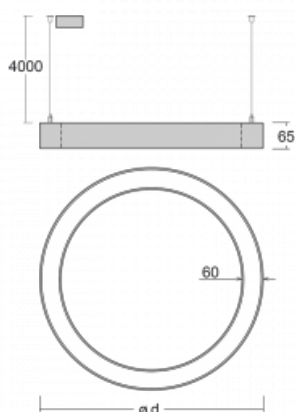

Leuchte

Rotao60

227-2F0K-10GEE/830, S +
00-00387, S

Die runde Designleuchte Rotao60 bietet eine große Auswahl an Durchmessern, und eignet sich daher sehr gut für Gesellschafts- und Geschäftsräume. Sie können aber auch Ihr Wohnzimmer oder einen Besprechungsraum damit dekorieren. Kombiniert man die Leuchte mit einer mikroprismatischen Optik, kann ihre Leistung auch im Büro überraschen. Bei der Pendelvariante der Leuchte Rotao60 bis zu einem Durchmesser von 800 mm wird die Leuchte an Tragseilen aufgehängt, die in einem zentralen Baldachin zusammenlaufen, größere Durchmesser werden dann an senkrechten Seilen an der Decke aufgehängt.

Technische Zeichnung

Typ der Montage	Pendelleuchten
Typ der Ausstrahlung	Direkte
Form der Leuchte	Rundleuchte
Farbe der Leuchte	Silber
Material	Aluminium
Lebensdauer	L80/B20 50 000 Stunden
Garantie	60 Monate
Beschreibung der Leuchte	Pendelleuchte
Abmessungen	ø 2980 mm × 65 mm
Lichtquelle	LED MODUL
Art der Optik	Opaler Diffusor
Lichtstrom	12450 lm ± 10 %
Farbtemperatur	3000 K Warm weiss
Leuchtwirkungsgrad	102 lm/W
MacAdam Lichtquelle	3
Farbwiedergabeindex	80
UGR max. X=4H Y=8H, ρ=70,50,20	23.7
Leistungsaufnahme	122.3 W ± 10 %
Anschluss der Leuchte	EVG nicht dimmbar
Elektrische Spannung	220-240V
Frequenz	50/60Hz

⊕ CE IP 20

Kurve

Zum Herunterladen

Montageanleitung

Fotografie