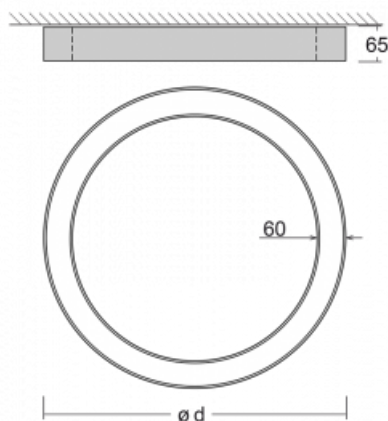

## Leuchte

# Rotao60

227-2FOK-10GEE/830, B

Die runde Designleuchte Rotao60 bietet eine große Auswahl an Durchmessern, und eignet sich daher sehr gut für Gesellschafts- und Geschäftsräume. Sie können aber auch Ihr Wohnzimmer oder einen Besprechungsraum damit dekorieren. Kombiniert man die Leuchte mit einer mikrop Prismatischen Optik, kann ihre Leistung auch im Büro überraschen. Bei der Pendelvariante der Leuchte Rotao60 bis zu einem Durchmesser von 800 mm wird die Leuchte an Tragseilen aufgehängt, die in einem zentralen Baldachin zusammenlaufen, größere Durchmesser werden dann an senkrechten Seilen an der Decke aufgehängt.

## Technische Zeichnung

Typ der Montage	Aufbauleuchten
Typ der Ausstrahlung	Direkte
Form der Leuchte	Rundleuchte
Farbe der Leuchte	Schwarz
Material	Aluminium
Lebensdauer	L80/B20 50 000 Stunden
Garantie	60 Monate
Beschreibung der Leuchte	Aufbauleuchte
Abmessungen	ø 2980 mm × 65 mm
Lichtquelle	LED MODUL
Art der Optik	Opaler Diffusor
Lichtstrom	11300 lm ± 10 %
Farbtemperatur	3000 K Warm weiss
Leuchtwirkungsgrad	92 lm/W
MacAdam Lichtquelle	3
Farbwiedergabeindex	80
UGR max. X=4H Y=8H, ρ=70,50,20	23.7
Leistungsaufnahme	122.3 W ± 10 %
Anschluss der Leuchte	EVG nicht dimmbar
Elektrische Spannung	220-240V
Frequenz	50/60Hz