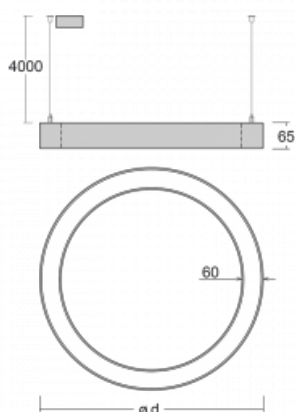

Leuchte

Rotao60

227-2F0K-10GEE/830, B +
00-00387, B

Die runde Designleuchte Rotao60 bietet eine große Auswahl an Durchmessern, und eignet sich daher sehr gut für Gesellschafts- und Geschäftsräume. Sie können aber auch Ihr Wohnzimmer oder einen Besprechungsraum damit dekorieren. Kombiniert man die Leuchte mit einer mikroprismatischen Optik, kann ihre Leistung auch im Büro überraschen. Bei der Pendelvariante der Leuchte Rotao60 bis zu einem Durchmesser von 800 mm wird die Leuchte an Trageisen aufgehängt, die in einem zentralen Baldachin zusammenlaufen, größere Durchmesser werden dann an senkrechten Seilen an der Decke aufgehängt.

Technische Zeichnung

Typ der Montage	Pendelleuchten
Typ der Ausstrahlung	Direkte
Form der Leuchte	Rundleuchte
Farbe der Leuchte	Schwarz
Material	Aluminium
Lebensdauer	L80/B20 50 000 Stunden
Garantie	60 Monate
Beschreibung der Leuchte	Pendelleuchte
Abmessungen	∅ 2980 mm × 65 mm
Lichtquelle	LED MODUL
Art der Optik	Opaler Diffusor
Lichtstrom	11300 lm ± 10 %
Farbtemperatur	3000 K Warm weiss
Leuchtwirkungsgrad	92 lm/W
MacAdam Lichtquelle	3
Farbwiedergabeindex	80
UGR max. X=4H Y=8H, ρ=70,50,20	23.7
Leistungsaufnahme	122.3 W ± 10 %
Anschluss der Leuchte	EVG nicht dimmbar
Elektrische Spannung	220-240V
Frequenz	50/60Hz

⊕ CE IP 20

Kurve

Zum Herunterladen

Montageanleitung

Fotografie