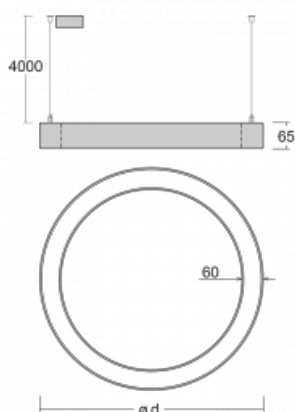

Leuchte

Rotao60

227-2F0K-10GED/830, S +
00-00388, S

Die runde Designleuchte Rotao60 bietet eine große Auswahl an Durchmessern, und eignet sich daher sehr gut für Gesellschafts- und Geschäftsräume. Sie können aber auch Ihr Wohnzimmer oder einen Besprechungsraum damit dekorieren. Kombiniert man die Leuchte mit einer mikroprismatischen Optik, kann ihre Leistung auch im Büro überraschen. Bei der Pendelvariante der Leuchte Rotao60 bis zu einem Durchmesser von 800 mm wird die Leuchte an Tragseilen aufgehängt, die in einem zentralen Baldachin zusammenlaufen, größere Durchmesser werden dann an senkrechten Seilen an der Decke aufgehängt.

Technische Zeichnung

Typ der Montage	Pendelleuchten
Typ der Ausstrahlung	Direkte
Form der Leuchte	Rundleuchte
Farbe der Leuchte	Silber
Material	Aluminium
Lebensdauer	L80/B20 50 000 Stunden
Garantie	60 Monate
Beschreibung der Leuchte	Pendelleuchte
Abmessungen	∅ 2980 mm × 65 mm
Lichtquelle	LED MODUL
Art der Optik	Opaler Diffusor
Lichtstrom	12450 lm ± 10 %
Farbtemperatur	3000 K Warm weiss
Leuchtwirkungsgrad	102 lm/W
MacAdam Lichtquelle	3
Farbwiedergabeindex	80
UGR max. X=4H Y=8H, ρ=70,50,20	23.7
Leistungsaufnahme	122.3 W ± 10 %
Anschluss der Leuchte	DALI dimmbar
Elektrische Spannung	220-240V
Frequenz	50/60Hz

⊕ CE IP 20

Kurve

Zum Herunterladen

Montageanleitung

Fotografie