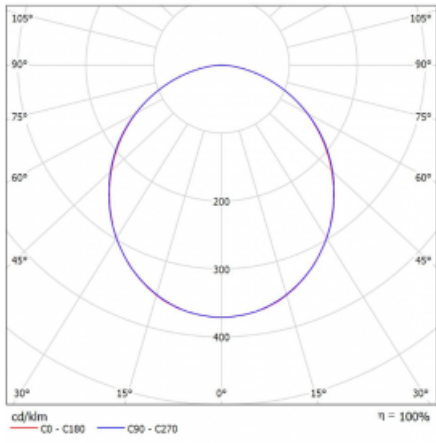

Leuchte

Rotao60

227-2F0K-10GED/830, S +
00-00388, S

Die runde Designleuchte Rotao60 bietet eine große Auswahl an Durchmessern, und eignet sich daher sehr gut für Gesellschafts- und Geschäftsräume. Sie können aber auch Ihr Wohnzimmer oder einen Besprechungsraum damit dekorieren. Kombiniert man die Leuchte mit einer mikroprismatischen Optik, kann ihre Leistung auch im Büro überraschen. Bei der Pendelvariante der Leuchte Rotao60 bis zu einem Durchmesser von 800 mm wird die Leuchte an Tragseilen aufgehängt, die in einem zentralen Baldachin zusammenlaufen, größere Durchmesser werden dann an senkrechten Seilen an der Decke aufgehängt.

Technische Zeichnung

Typ der Montage	Pendelleuchten
Typ der Ausstrahlung	Direkte
Form der Leuchte	Rundleuchte
Farbe der Leuchte	Silber
Material	Aluminium
Lebensdauer	L80/B20 50 000 Stunden
Garantie	60 Monate
Beschreibung der Leuchte	Pendelleuchte
Abmessungen	∅ 2980 mm × 65 mm
Lichtquelle	LED MODUL
Art der Optik	Opaler Diffusor
Lichtstrom	12450 lm ± 10 %
Farbtemperatur	3000 K Warm weiss
Leuchtwirkungsgrad	102 lm/W
MacAdam Lichtquelle	3
Farbwiedergabeindex	80
UGR max. X=4H Y=8H, ρ=70,50,20	23.7
Leistungsaufnahme	122.3 W ± 10 %
Anschluss der Leuchte	DALI dimmbar
Elektrische Spannung	220-240V
Frequenz	50/60Hz

⊕ CE IP 20

Kurve

Zum Herunterladen

Montageanleitung

Fotografie