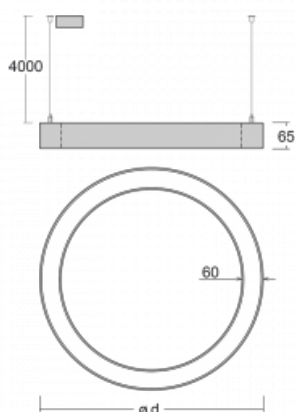

## Leuchte

# Rotao60

227-2F0K-10GED/830, B +  
00-00388, B

Die runde Designleuchte Rotao60 bietet eine große Auswahl an Durchmessern, und eignet sich daher sehr gut für Gesellschafts- und Geschäftsräume. Sie können aber auch Ihr Wohnzimmer oder einen Besprechungsraum damit dekorieren. Kombiniert man die Leuchte mit einer mikroprismatischen Optik, kann ihre Leistung auch im Büro überraschen. Bei der Pendelvariante der Leuchte Rotao60 bis zu einem Durchmesser von 800 mm wird die Leuchte an Trageisen aufgehängt, die in einem zentralen Baldachin zusammenlaufen, größere Durchmesser werden dann an senkrechten Seilen an der Decke aufgehängt.

## Technische Zeichnung

Typ der Montage      Pendelleuchten

Typ der Ausstrahlung      Direkte

Form der Leuchte      Rundleuchte

Farbe der Leuchte      Schwarz

Material      Aluminium

Lebensdauer      L80/B20 50 000 Stunden

Garantie      60 Monate

Beschreibung der Leuchte      Pendelleuchte

Abmessungen      ø 2980 mm × 65 mm

Lichtquelle      LED MODUL

Art der Optik      Opaler Diffusor

Lichtstrom      11300 lm ± 10 %

Farbtemperatur      3000 K Warm weiss