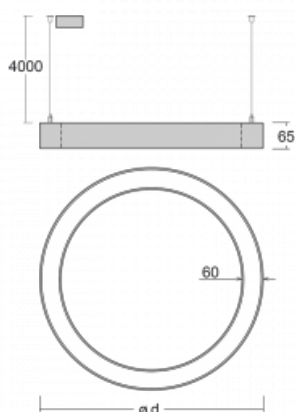

Leuchte

Rotao60

227-2FOI-10GGE/840, B +
00-00387, B

Die runde Designleuchte Rotao60 bietet eine große Auswahl an Durchmessern, und eignet sich daher sehr gut für Gesellschafts- und Geschäftsräume. Sie können aber auch Ihr Wohnzimmer oder einen Besprechungsraum damit dekorieren. Kombiniert man die Leuchte mit einer mikroprismatischen Optik, kann ihre Leistung auch im Büro überraschen. Bei der Pendelvariante der Leuchte Rotao60 bis zu einem Durchmesser von 800 mm wird die Leuchte an Tragseilen aufgehängt, die in einem zentralen Baldachin zusammenlaufen, größere Durchmesser werden dann an senkrechten Seilen an der Decke aufgehängt.

Technische Zeichnung

Typ der Montage	Pendelleuchten
Typ der Ausstrahlung	Direkte
Form der Leuchte	Rundleuchte
Farbe der Leuchte	Schwarz
Material	Aluminium
Lebensdauer	L80/B20 50 000 Stunden
Garantie	60 Monate
Beschreibung der Leuchte	Pendelleuchte
Abmessungen	ø 2980 mm × 65 mm
Lichtquelle	LED MODUL
Art der Optik	Mikroprismatische Optik
Lichtstrom	12730 lm ± 10 %
Farbtemperatur	4000 K Kalt weiss
Leuchtwirkungsgrad	75 lm/W
MacAdam Lichtquelle	3
Farbwiedergabeindex	80
UGR max. X=4H Y=8H, ρ=70,50,20	20.3
Leistungsaufnahme	169.5 W ± 10 %
Anschluss der Leuchte	EVG nicht dimmbar
Elektrische Spannung	220-240V
Frequenz	50/60Hz

  IP 20

Kurve

Zum Herunterladen

Montageanleitung

Fotografie