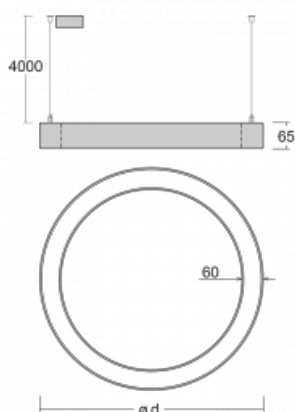

Leuchte

Rotao60

227-2FOI-10GGE/830, W +
00-00387, W

Die runde Designleuchte Rotao60 bietet eine große Auswahl an Durchmessern, und eignet sich daher sehr gut für Gesellschafts- und Geschäftsräume. Sie können aber auch Ihr Wohnzimmer oder einen Besprechungsraum damit dekorieren. Kombiniert man die Leuchte mit einer mikroprismatischen Optik, kann ihre Leistung auch im Büro überraschen. Bei der Pendelvariante der Leuchte Rotao60 bis zu einem Durchmesser von 800 mm wird die Leuchte an Tragseilen aufgehängt, die in einem zentralen Baldachin zusammenlaufen, größere Durchmesser werden dann an senkrechten Seilen an der Decke aufgehängt.

Technische Zeichnung

Typ der Montage	Pendelleuchten
Typ der Ausstrahlung	Direkte
Form der Leuchte	Rundleuchte
Farbe der Leuchte	Weiss
Material	Aluminium
Lebensdauer	L80/B20 50 000 Stunden
Garantie	60 Monate
Beschreibung der Leuchte	Pendelleuchte
Abmessungen	ø 2980 mm × 65 mm
Lichtquelle	LED MODUL
Art der Optik	Mikroprismatische Optik
Lichtstrom	15250 lm ± 10 %
Farbtemperatur	3000 K Warm weiss
Leuchtwirkungsgrad	90 lm/W
MacAdam Lichtquelle	3
Farbwiedergabeindex	80
UGR max. X=4H Y=8H, ρ=70,50,20	20.2
Leistungsaufnahme	169.5 W ± 10 %
Anschluss der Leuchte	EVG nicht dimmbar
Elektrische Spannung	220-240V
Frequenz	50/60Hz

⊕ CE IP 20

Kurve

Zum Herunterladen

Montageanleitung

Fotografie