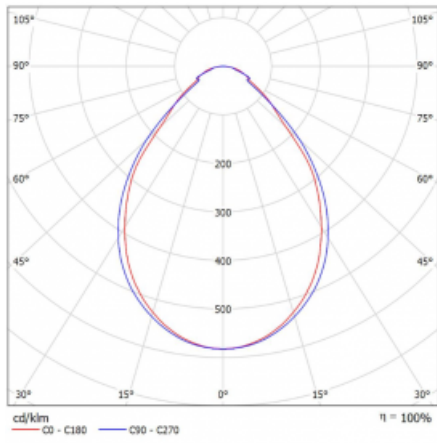

Leuchte

Rotao60

227-2FOI-10GGD/840, W +
00-00388, W

Die runde Designleuchte Rotao60 bietet eine große Auswahl an Durchmessern, und eignet sich daher sehr gut für Gesellschafts- und Geschäftsräume. Sie können aber auch Ihr Wohnzimmer oder einen Besprechungsraum damit dekorieren. Kombiniert man die Leuchte mit einer mikroprismatischen Optik, kann ihre Leistung auch im Büro überraschen. Bei der Pendelvariante der Leuchte Rotao60 bis zu einem Durchmesser von 800 mm wird die Leuchte an Trageilen aufgehängt, die in einem zentralen Baldachin zusammenlaufen, größere Durchmesser werden dann an senkrechten Seilen an der Decke aufgehängt.

Technische Zeichnung

Typ der Montage	Pendelleuchten
Typ der Ausstrahlung	Direkte
Form der Leuchte	Rundleuchte
Farbe der Leuchte	Weiss
Material	Aluminium
Lebensdauer	L80/B20 50 000 Stunden
Garantie	5 years
Beschreibung der Leuchte	Pendelleuchte
Abmessungen	ø 2980 mm × 65 mm
Gewicht	21.3 kg
Lichtquelle	LED MODUL
Art der Optik	Mikroprismatische Optik
Lichtstrom*	16000 lm
Farbtemperatur	4000 K Kalt weiss
Leuchtwirkungsgrad	94 lm/W
MacAdam Lichtquelle	3
Farbwiedergabeindex	80
UGR max. X=4H Y=8H, ρ=70,50,20	20.3

Kurve

Leistungsaufnahme* 169.5 W

Anschluss der Leuchte DALI

Elektrische Spannung 220-240V

Frequenz 50/60Hz

⊕ CE IP 20

*±10 %

Zum Herunterladen