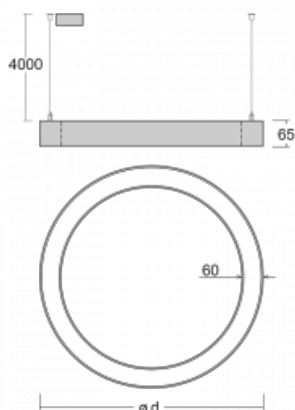

Leuchte

Rotao60

227-2FOI-10GGD/840, W +
00-00388, W

Die runde Designleuchte Rotao60 bietet eine große Auswahl an Durchmessern, und eignet sich daher sehr gut für Gesellschafts- und Geschäftsräume. Sie können aber auch Ihr Wohnzimmer oder einen Besprechungsraum damit dekorieren. Kombiniert man die Leuchte mit einer mikroprismatischen Optik, kann ihre Leistung auch im Büro überraschen. Bei der Pendelvariante der Leuchte Rotao60 bis zu einem Durchmesser von 800 mm wird die Leuchte an Trageilen aufgehängt, die in einem zentralen Baldachin zusammenlaufen, größere Durchmesser werden dann an senkrechten Seilen an der Decke aufgehängt.

Technische Zeichnung

Typ der Montage	Pendelleuchten
Typ der Ausstrahlung	Direkte
Form der Leuchte	Rundleuchte
Farbe der Leuchte	Weiss
Material	Aluminium
Lebensdauer	L80/B20 50 000 Stunden
Garantie	5 years
Beschreibung der Leuchte	Pendelleuchte
Abmessungen	ø 2980 mm × 65 mm
Gewicht	21.3 kg
Lichtquelle	LED MODUL
Art der Optik	Mikroprismatische Optik
Lichtstrom*	16000 lm
Farbtemperatur	4000 K Kalt weiss
Leuchtwirkungsgrad	94 lm/W
MacAdam Lichtquelle	3
Farbwiedergabeindex	80
UGR max. X=4H Y=8H, ρ=70,50,20	20.3

Kurve

Leistungsaufnahme* 169.5 W

Anschluss der Leuchte DALI

Elektrische Spannung 220-240V

Frequenz 50/60Hz

⊕ CE IP 20

*±10 %

Zum Herunterladen

Montageanleitung

Fotografie