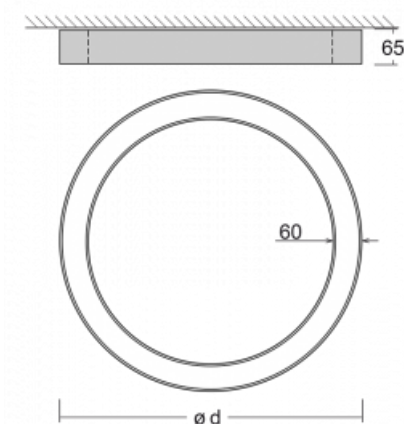

**Leuchte**

# Rotao60

**227-2FOI-10GGD/840, B**

Die runde Designleuchte Rotao60 bietet eine große Auswahl an Durchmessern, und eignet sich daher sehr gut für Gesellschafts- und Geschäftsräume. Sie können aber auch Ihr Wohnzimmer oder einen Besprechungsraum damit dekorieren. Kombiniert man die Leuchte mit einer mikrop Prismatischen Optik, kann ihre Leistung auch im Büro überraschen. Bei der Pendelvariante der Leuchte Rotao60 bis zu einem Durchmesser von 800 mm wird die Leuchte an Tragseilen aufgehängt, die in einem zentralen Baldachin zusammenlaufen, größere Durchmesser werden dann an senkrechten Seilen an der Decke aufgehängt.

**Technische Zeichnung**

Typ der Montage	Aufbauleuchten
Typ der Ausstrahlung	Direkte
Form der Leuchte	Rundleuchte
Farbe der Leuchte	Schwarz
Material	Aluminium
Lebensdauer	L80/B20 50 000 Stunden
Garantie	60 Monate
Beschreibung der Leuchte	Aufbauleuchte
Abmessungen	ø 2980 mm × 65 mm
Gewicht	21.3 kg
Lichtquelle	LED MODUL
Art der Optik	Mikrop Prismatische Optik
Lichtstrom	12730 lm ± 10 %
Farbtemperatur	4000 K Kalt weiss
Leuchtwirkungsgrad	75 lm/W
MacAdam Lichtquelle	3
Farbwiedergabeindex	80
UGR max. X=4H Y=8H, ρ=70,50,20	20.3

## Kurve

Leistungsaufnahme 169.5 W ± 10 %

Anschluss der Leuchte DALI dimmbar

Elektrische Spannung 220-240V

Frequenz 50/60Hz

⊕ CE IP 20

**Zum Herunterladen**

Montageanleitung