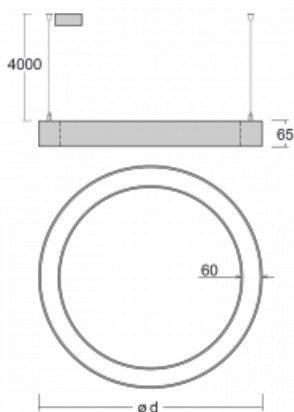

# Rotao60

227-2FOI-10GGD/840, B +  
00-00388, B

Die runde Designleuchte Rotao60 bietet eine große Auswahl an Durchmessern, und eignet sich daher sehr gut für Gesellschafts- und Geschäftsräume. Sie können aber auch Ihr Wohnzimmer oder einen Besprechungsraum damit dekorieren. Kombiniert man die Leuchte mit einer mikroprismatischen Optik, kann ihre Leistung auch im Büro überraschen. Bei der Pendelvariante der Leuchte Rotao60 bis zu einem Durchmesser von 800 mm wird die Leuchte an Trageilen aufgehängt, die in einem zentralen Baldachin zusammenlaufen, größere Durchmesser werden dann an senkrechten Seilen an der Decke aufgehängt.

**Technische Zeichnung**

Typ der Montage	Pendelleuchten
Typ der Ausstrahlung	Direkte
Form der Leuchte	Rundleuchte
Farbe der Leuchte	Schwarz
Material	Aluminium
Lebensdauer	L80/B20 50 000 Stunden
Garantie	60 Monate
Beschreibung der Leuchte	Pendelleuchte
Abmessungen	ø 2980 mm × 65 mm
Gewicht	21.3 kg
Lichtquelle	LED MODUL
Art der Optik	Mikroprismatische Optik
Lichtstrom	12730 lm ± 10 %
Farbtemperatur	4000 K Kalt weiss
Leuchtwirkungsgrad	75 lm/W
MacAdam Lichtquelle	3
Farbwiedergabeindex	80
UGR max. X=4H Y=8H, ρ=70,50,20	20.3

## Kurve

Leistungsaufnahme 169.5 W ± 10 %

Anschluss der Leuchte DALI dimmbar

Elektrische Spannung 220-240V

Frequenz 50/60Hz

⊕ CE IP 20

**Zum Herunterladen**

Montageanleitung