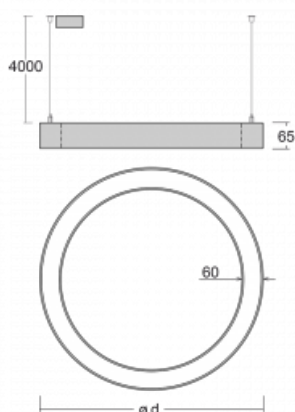

Leuchte

Rotao60

227-2FOI-10GGD/830, W +
00-00388, W

Die runde Designleuchte Rotao60 bietet eine große Auswahl an Durchmessern, und eignet sich daher sehr gut für Gesellschafts- und Geschäftsräume. Sie können aber auch Ihr Wohnzimmer oder einen Besprechungsraum damit dekorieren. Kombiniert man die Leuchte mit einer mikroprismatischen Optik, kann ihre Leistung auch im Büro überraschen. Bei der Pendelvariante der Leuchte Rotao60 bis zu einem Durchmesser von 800 mm wird die Leuchte an Tragseilen aufgehängt, die in einem zentralen Baldachin zusammenlaufen, größere Durchmesser werden dann an senkrechten Seilen an der Decke aufgehängt.

Technische Zeichnung

Typ der Montage	Pendelleuchten
Typ der Ausstrahlung	Direkte
Form der Leuchte	Rundleuchte
Farbe der Leuchte	Weiss
Material	Aluminium
Lebensdauer	L80/B20 50 000 Stunden
Garantie	60 Monate
Beschreibung der Leuchte	Pendelleuchte
Abmessungen	ø 2980 mm × 65 mm
Lichtquelle	LED MODUL
Art der Optik	Mikroprismatische Optik
Lichtstrom	15250 lm ± 10 %
Farbtemperatur	3000 K Warm weiss
Leuchtwirkungsgrad	90 lm/W
MacAdam Lichtquelle	3
Farbwiedergabeindex	80
UGR max. X=4H Y=8H, ρ=70,50,20	20.2
Leistungsaufnahme	169.5 W ± 10 %
Anschluss der Leuchte	DALI dimmbar
Elektrische Spannung	220-240V
Frequenz	50/60Hz

⊕ CE IP 20

Kurve

Zum Herunterladen

Montageanleitung

Fotografie