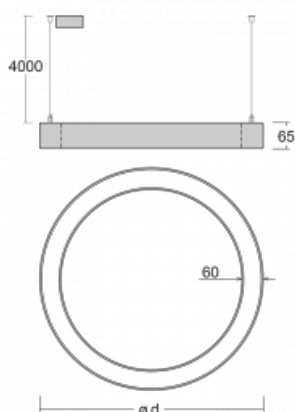

Leuchte

Rotao60

227-2FOI-10GGD/830, S +
00-00388, S

Die runde Designleuchte Rotao60 bietet eine große Auswahl an Durchmessern, und eignet sich daher sehr gut für Gesellschafts- und Geschäftsräume. Sie können aber auch Ihr Wohnzimmer oder einen Besprechungsraum damit dekorieren. Kombiniert man die Leuchte mit einer mikroprismatischen Optik, kann ihre Leistung auch im Büro überraschen. Bei der Pendelvariante der Leuchte Rotao60 bis zu einem Durchmesser von 800 mm wird die Leuchte an Tragseilen aufgehängt, die in einem zentralen Baldachin zusammenlaufen, größere Durchmesser werden dann an senkrechten Seilen an der Decke aufgehängt.

Technische Zeichnung

Typ der Montage	Pendelleuchten
Typ der Ausstrahlung	Direkte
Form der Leuchte	Rundleuchte
Farbe der Leuchte	Silber
Material	Aluminium
Lebensdauer	L80/B20 50 000 Stunden
Garantie	60 Monate
Beschreibung der Leuchte	Pendelleuchte
Abmessungen	ø 2980 mm × 65 mm
Lichtquelle	LED MODUL
Art der Optik	Mikroprismatische Optik
Lichtstrom	13690 lm ± 10 %
Farbtemperatur	3000 K Warm weiss
Leuchtwirkungsgrad	81 lm/W
MacAdam Lichtquelle	3
Farbwiedergabeindex	80
UGR max. X=4H Y=8H, ρ=70,50,20	20.2
Leistungsaufnahme	169.5 W ± 10 %
Anschluss der Leuchte	DALI dimmbar
Elektrische Spannung	220-240V
Frequenz	50/60Hz

⊕ CE IP 20

Kurve

Zum Herunterladen

Montageanleitung

Fotografie