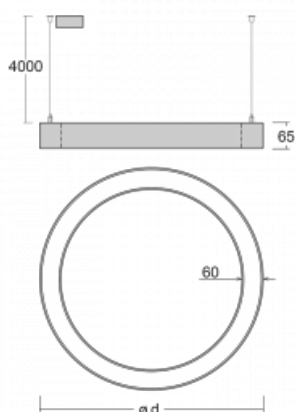

Leuchte

Rotao60

227-2FOI-10GEE/830, B +
00-00387, B

Die runde Designleuchte Rotao60 bietet eine große Auswahl an Durchmessern, und eignet sich daher sehr gut für Gesellschafts- und Geschäftsräume. Sie können aber auch Ihr Wohnzimmer oder einen Besprechungsraum damit dekorieren. Kombiniert man die Leuchte mit einer mikroprismatischen Optik, kann ihre Leistung auch im Büro überraschen. Bei der Pendelvariante der Leuchte Rotao60 bis zu einem Durchmesser von 800 mm wird die Leuchte an Trageisen aufgehängt, die in einem zentralen Baldachin zusammenlaufen, größere Durchmesser werden dann an senkrechten Seilen an der Decke aufgehängt.

Technische Zeichnung

Typ der Montage	Pendelleuchten
Typ der Ausstrahlung	Direkte
Form der Leuchte	Rundleuchte
Farbe der Leuchte	Schwarz
Material	Aluminium
Lebensdauer	L80/B20 50 000 Stunden
Garantie	60 Monate
Beschreibung der Leuchte	Pendelleuchte
Abmessungen	ø 2980 mm × 65 mm
Lichtquelle	LED MODUL
Art der Optik	Mikroprismatische Optik
Lichtstrom	8850 lm ± 10 %
Farbtemperatur	3000 K Warm weiss
Leuchtwirkungsgrad	72 lm/W
MacAdam Lichtquelle	3
Farbwiedergabeindex	80
UGR max. X=4H Y=8H, ρ=70,50,20	19.1
Leistungsaufnahme	122.3 W ± 10 %
Anschluss der Leuchte	EVG nicht dimmbar
Elektrische Spannung	220-240V
Frequenz	50/60Hz

⊕ CE IP 20

Kurve

Zum Herunterladen

Montageanleitung

Fotografie