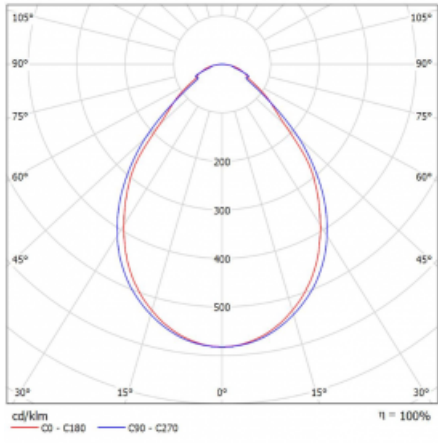

Leuchte

Rotao60

227-2FOI-10GEE/830, B +
00-00387, B

Die runde Designleuchte Rotao60 bietet eine große Auswahl an Durchmessern, und eignet sich daher sehr gut für Gesellschafts- und Geschäftsräume. Sie können aber auch Ihr Wohnzimmer oder einen Besprechungsraum damit dekorieren. Kombiniert man die Leuchte mit einer mikroprismatischen Optik, kann ihre Leistung auch im Büro überraschen. Bei der Pendelvariante der Leuchte Rotao60 bis zu einem Durchmesser von 800 mm wird die Leuchte an Trageisen aufgehängt, die in einem zentralen Baldachin zusammenlaufen, größere Durchmesser werden dann an senkrechten Seilen an der Decke aufgehängt.

Technische Zeichnung

Typ der Montage	Pendelleuchten
Typ der Ausstrahlung	Direkte
Form der Leuchte	Rundleuchte
Farbe der Leuchte	Schwarz
Material	Aluminium
Lebensdauer	L80/B20 50 000 Stunden
Garantie	60 Monate
Beschreibung der Leuchte	Pendelleuchte
Abmessungen	ø 2980 mm × 65 mm
Lichtquelle	LED MODUL
Art der Optik	Mikroprismatische Optik
Lichtstrom	8850 lm ± 10 %
Farbtemperatur	3000 K Warm weiss
Leuchtwirkungsgrad	72 lm/W
MacAdam Lichtquelle	3
Farbwiedergabeindex	80
UGR max. X=4H Y=8H, ρ=70,50,20	19.1
Leistungsaufnahme	122.3 W ± 10 %
Anschluss der Leuchte	EVG nicht dimmbar
Elektrische Spannung	220-240V
Frequenz	50/60Hz

⊕ CE IP 20

Kurve

Zum Herunterladen

Montageanleitung

Fotografie