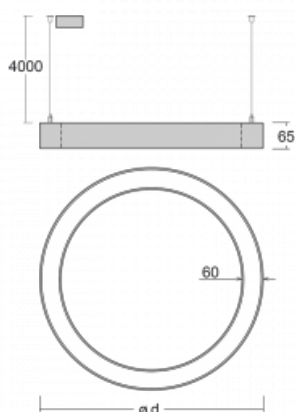

## Leuchte

# Rotao60

227-2FOI-10GED/840, W +  
00-00388, W

Die runde Designleuchte Rotao60 bietet eine große Auswahl an Durchmessern, und eignet sich daher sehr gut für Gesellschafts- und Geschäftsräume. Sie können aber auch Ihr Wohnzimmer oder einen Besprechungsraum damit dekorieren. Kombiniert man die Leuchte mit einer mikroprismatischen Optik, kann ihre Leistung auch im Büro überraschen. Bei der Pendelvariante der Leuchte Rotao60 bis zu einem Durchmesser von 800 mm wird die Leuchte an Tragseilen aufgehängt, die in einem zentralen Baldachin zusammenlaufen, größere Durchmesser werden dann an senkrechten Seilen an der Decke aufgehängt.

## Technische Zeichnung

Typ der Montage	Pendelleuchten
Typ der Ausstrahlung	Direkte
Form der Leuchte	Rundleuchte
Farbe der Leuchte	Weiss
Material	Aluminium
Lebensdauer	L80/B20 50 000 Stunden
Garantie	60 Monate
Beschreibung der Leuchte	Pendelleuchte
Abmessungen	ø 2980 mm × 65 mm
Lichtquelle	LED MODUL
Art der Optik	Mikroprismatische Optik
Lichtstrom	11670 lm ± 10 %
Farbtemperatur	4000 K Kalt weiss
Leuchtwirkungsgrad	95 lm/W
MacAdam Lichtquelle	3
Farbwiedergabeindex	80
UGR max. X=4H Y=8H, ρ=70,50,20	19.3
Leistungsaufnahme	122.3 W ± 10 %
Anschluss der Leuchte	DALI dimmbar
Elektrische Spannung	220-240V
Frequenz	50/60Hz