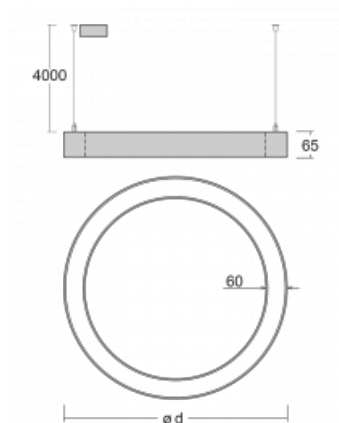

## Leuchte

# Rotao60

227-2FOI-10GED/840, S +  
00-00388, S

Die runde Designleuchte Rotao60 bietet eine große Auswahl an Durchmessern, und eignet sich daher sehr gut für Gesellschafts- und Geschäftsräume. Sie können aber auch Ihr Wohnzimmer oder einen Besprechungsraum damit dekorieren. Kombiniert man die Leuchte mit einer mikroprismatischen Optik, kann ihre Leistung auch im Büro überraschen. Bei der Pendelvariante der Leuchte Rotao60 bis zu einem Durchmesser von 800 mm wird die Leuchte an Trageilen aufgehängt, die in einem zentralen Baldachin zusammenlaufen, größere Durchmesser werden dann an senkrechten Seilen an der Decke aufgehängt.

## Technische Zeichnung

Typ der Montage	Pendelleuchten
Typ der Ausstrahlung	Direkte
Form der Leuchte	Rundleuchte
Farbe der Leuchte	Silber
Material	Aluminium
Lebensdauer	L80/B20 50 000 Stunden
Garantie	60 Monate
Beschreibung der Leuchte	Pendelleuchte
Abmessungen	ø 2980 mm × 65 mm
Lichtquelle	LED MODUL
Art der Optik	Mikroprismatische Optik
Lichtstrom	10480 lm ± 10 %
Farbtemperatur	4000 K Kalt weiss
Leuchtwirkungsgrad	86 lm/W
MacAdam Lichtquelle	3
Farbwiedergabeindex	80
UGR max. X=4H Y=8H, ρ=70,50,20	19.3
Leistungsaufnahme	122.3 W ± 10 %
Anschluss der Leuchte	DALI dimmbar
Elektrische Spannung	220-240V
Frequenz	50/60Hz

# Kurve

**Zum Herunterladen**

Montageanleitung

Fotografie