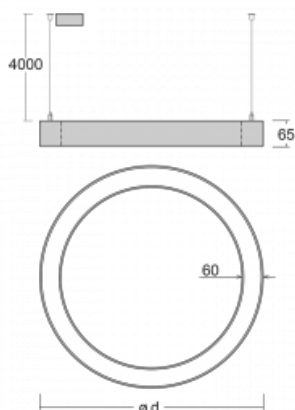

Leuchte

Rotao60

227-2FOI-10GED/830, S +
00-00388, S

Die runde Designleuchte Rotao60 bietet eine große Auswahl an Durchmessern, und eignet sich daher sehr gut für Gesellschafts- und Geschäftsräume. Sie können aber auch Ihr Wohnzimmer oder einen Besprechungsraum damit dekorieren. Kombiniert man die Leuchte mit einer mikroprismatischen Optik, kann ihre Leistung auch im Büro überraschen. Bei der Pendelvariante der Leuchte Rotao60 bis zu einem Durchmesser von 800 mm wird die Leuchte an Trageilen aufgehängt, die in einem zentralen Baldachin zusammenlaufen, größere Durchmesser werden dann an senkrechten Seilen an der Decke aufgehängt.

Technische Zeichnung

Typ der Montage	Pendelleuchten
Typ der Ausstrahlung	Direkte
Form der Leuchte	Rundleuchte
Farbe der Leuchte	Silber
Material	Aluminium
Lebensdauer	L80/B20 50 000 Stunden
Garantie	60 Monate
Beschreibung der Leuchte	Pendelleuchte
Abmessungen	∅ 2980 mm × 65 mm
Lichtquelle	LED MODUL
Art der Optik	Mikroprismatische Optik
Lichtstrom	9980 lm ± 10 %
Farbtemperatur	3000 K Warm weiss
Leuchtwirkungsgrad	82 lm/W
MacAdam Lichtquelle	3
Farbwiedergabeindex	80
UGR max. X=4H Y=8H, ρ=70,50,20	19.1
Leistungsaufnahme	122.3 W ± 10 %
Anschluss der Leuchte	DALI dimmbar
Elektrische Spannung	220-240V
Frequenz	50/60Hz

⊕ CE IP 20

Kurve

Zum Herunterladen

Montageanleitung

Fotografie