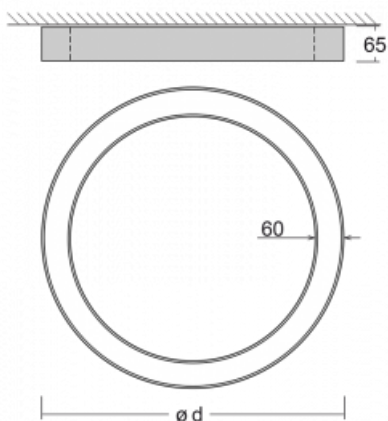

## Leuchte

# Rotao60

227-2FOI-10GED/830, B

Die runde Designleuchte Rotao60 bietet eine große Auswahl an Durchmessern, und eignet sich daher sehr gut für Gesellschafts- und Geschäftsräume. Sie können aber auch Ihr Wohnzimmer oder einen Besprechungsraum damit dekorieren. Kombiniert man die Leuchte mit einer mikroprismatischen Optik, kann ihre Leistung auch im Büro überraschen. Bei der Pendelvariante der Leuchte Rotao60 bis zu einem Durchmesser von 800 mm wird die Leuchte an Tragseilen aufgehängt, die in einem zentralen Baldachin zusammenlaufen, größere Durchmesser werden dann an senkrechten Seilen an der Decke aufgehängt.

## Technische Zeichnung

Typ der Montage	Aufbauleuchten
Typ der Ausstrahlung	Direkte
Form der Leuchte	Rundleuchte
Farbe der Leuchte	Schwarz
Material	Aluminium
Lebensdauer	L80/B20 50 000 Stunden
Garantie	5 years
Beschreibung der Leuchte	Aufbauleuchte
Abmessungen	ø 2980 mm × 65 mm
Lichtquelle	LED MODUL
Art der Optik	Mikroprismatische Optik
Lichtstrom*	8850 lm
Farbtemperatur	3000 K Warm weiss
Leuchtwirkungsgrad	72 lm/W
MacAdam Lichtquelle	3
Farbwiedergabeindex	80
UGR max. X=4H Y=8H, ρ=70,50,20	19.1
Leistungsaufnahme*	122.3 W
Anschluss der Leuchte	DALI
Elektrische Spannung	220-240V
Frequenz	50/60Hz