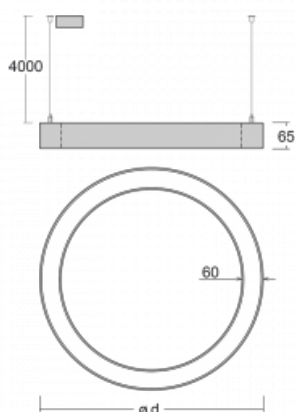

## Leuchte

# Rotao60

227-2FOI-10GED/830, B +  
00-00388, B

Die runde Designleuchte Rotao60 bietet eine große Auswahl an Durchmessern, und eignet sich daher sehr gut für Gesellschafts- und Geschäftsräume. Sie können aber auch Ihr Wohnzimmer oder einen Besprechungsraum damit dekorieren. Kombiniert man die Leuchte mit einer mikroprismatischen Optik, kann ihre Leistung auch im Büro überraschen. Bei der Pendelvariante der Leuchte Rotao60 bis zu einem Durchmesser von 800 mm wird die Leuchte an Tragseilen aufgehängt, die in einem zentralen Baldachin zusammenlaufen, größere Durchmesser werden dann an senkrechten Seilen an der Decke aufgehängt.

## Technische Zeichnung

Typ der Montage	Pendelleuchten
Typ der Ausstrahlung	Direkte
Form der Leuchte	Rundleuchte
Farbe der Leuchte	Schwarz
Material	Aluminium
Lebensdauer	L80/B20 50 000 Stunden
Garantie	60 Monate
Beschreibung der Leuchte	Pendelleuchte
Abmessungen	ø 2980 mm × 65 mm
Lichtquelle	LED MODUL
Art der Optik	Mikroprismatische Optik
Lichtstrom	8850 lm ± 10 %
Farbtemperatur	3000 K Warm weiss
Leuchtwirkungsgrad	72 lm/W
MacAdam Lichtquelle	3
Farbwiedergabeindex	80
UGR max. X=4H Y=8H, ρ=70,50,20	19.1
Leistungsaufnahme	122.3 W ± 10 %
Anschluss der Leuchte	DALI dimmbar
Elektrische Spannung	220-240V
Frequenz	50/60Hz

# Kurve

Zum Herunterladen

Montageanleitung

Fotografie