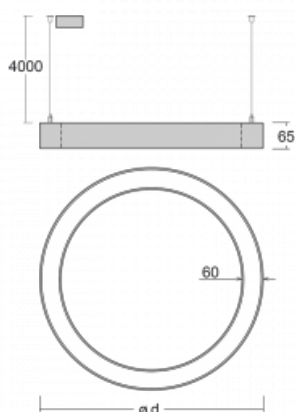

Leuchte

Rotao60

227-2E0K-10GGE/830, W +
00-00387, W

Die runde Designleuchte Rotao60 bietet eine große Auswahl an Durchmessern, und eignet sich daher sehr gut für Gesellschafts- und Geschäftsräume. Sie können aber auch Ihr Wohnzimmer oder einen Besprechungsraum damit dekorieren. Kombiniert man die Leuchte mit einer mikroprismatischen Optik, kann ihre Leistung auch im Büro überraschen. Bei der Pendelvariante der Leuchte Rotao60 bis zu einem Durchmesser von 800 mm wird die Leuchte an Tragseilen aufgehängt, die in einem zentralen Baldachin zusammenlaufen, größere Durchmesser werden dann an senkrechten Seilen an der Decke aufgehängt.

Technische Zeichnung

Typ der Montage	Pendelleuchten
Typ der Ausstrahlung	Direkte
Form der Leuchte	Rundleuchte
Farbe der Leuchte	Weiss
Material	Aluminium
Lebensdauer	L80/B20 50 000 Stunden
Garantie	60 Monate
Beschreibung der Leuchte	Pendelleuchte
Abmessungen	ø 2440 mm × 65 mm
Lichtquelle	LED MODUL
Art der Optik	Opaler Diffusor
Lichtstrom	15160 lm ± 10 %
Farbtemperatur	3000 K Warm weiss
Leuchtwirkungsgrad	110 lm/W
MacAdam Lichtquelle	3
Farbwiedergabeindex	80
UGR max. X=4H Y=8H, ρ=70,50,20	24.7
Leistungsaufnahme	137.7 W ± 10 %
Anschluss der Leuchte	EVG nicht dimmbar
Elektrische Spannung	220-240V
Frequenz	50/60Hz

⊕ CE IP 20

Kurve

Zum Herunterladen

Montageanleitung

Fotografie