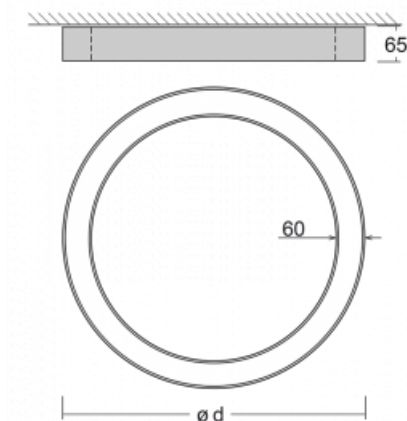

Leuchte

Rotao60

227-2E0K-10GGD/840, B

Die runde Designleuchte Rotao60 bietet eine große Auswahl an Durchmessern, und eignet sich daher sehr gut für Gesellschafts- und Geschäftsräume. Sie können aber auch Ihr Wohnzimmer oder einen Besprechungsraum damit dekorieren. Kombiniert man die Leuchte mit einer mikrop Prismatischen Optik, kann ihre Leistung auch im Büro überraschen. Bei der Pendelvariante der Leuchte Rotao60 bis zu einem Durchmesser von 800 mm wird die Leuchte an Tragseilen aufgehängt, die in einem zentralen Baldachin zusammenlaufen, größere Durchmesser werden dann an senkrechten Seilen an der Decke aufgehängt.

Technische Zeichnung

Typ der Montage	Aufbauleuchten
Typ der Ausstrahlung	Direkte
Form der Leuchte	Rundleuchte
Farbe der Leuchte	Schwarz
Material	Aluminium
Lebensdauer	L80/B20 50 000 Stunden
Garantie	60 Monate
Beschreibung der Leuchte	Aufbauleuchte
Abmessungen	ø 2440 mm × 65 mm
Gewicht	16.2 kg
Lichtquelle	LED MODUL
Art der Optik	Opaler Diffusor
Lichtstrom	13200 lm ± 10 %
Farbtemperatur	4000 K Kalt weiss
Leuchtwirkungsgrad	96 lm/W
MacAdam Lichtquelle	3
Farbwiedergabeindex	80
UGR max. X=4H Y=8H, ρ=70,50,20	24.9

Kurve

Leistungsaufnahme 137.7 W ± 10 %

Anschluss der Leuchte DALI dimmbar

Elektrische Spannung 220-240V

Frequenz 50/60Hz

⊕ CE IP 20

Zum Herunterladen

Montageanleitung