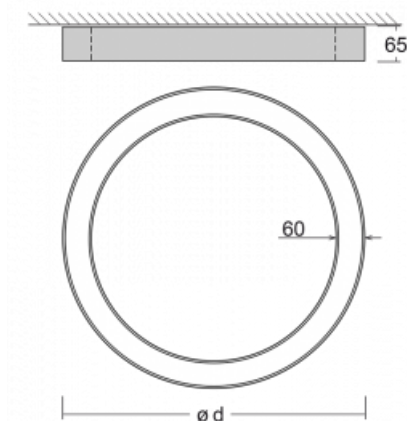

Leuchte

Rotao60

227-2E0K-10GGD/840, B

Die runde Designleuchte Rotao60 bietet eine große Auswahl an Durchmessern, und eignet sich daher sehr gut für Gesellschafts- und Geschäftsräume. Sie können aber auch Ihr Wohnzimmer oder einen Besprechungsraum damit dekorieren. Kombiniert man die Leuchte mit einer mikrop Prismatischen Optik, kann ihre Leistung auch im Büro überraschen. Bei der Pendelvariante der Leuchte Rotao60 bis zu einem Durchmesser von 800 mm wird die Leuchte an Tragseilen aufgehängt, die in einem zentralen Baldachin zusammenlaufen, größere Durchmesser werden dann an senkrechten Seilen an der Decke aufgehängt.

Technische Zeichnung

Typ der Montage	Aufbauleuchten
Typ der Ausstrahlung	Direkte
Form der Leuchte	Rundleuchte
Farbe der Leuchte	Schwarz
Material	Aluminium
Lebensdauer	L80/B20 50 000 Stunden
Garantie	5 years
Beschreibung der Leuchte	Aufbauleuchte
Abmessungen	ø 2440 mm × 65 mm
Gewicht	16.2 kg
Lichtquelle	LED MODUL
Art der Optik	Opaler Diffusor
Lichtstrom*	13200 lm
Farbtemperatur	4000 K Kalt weiss
Leuchtwirkungsgrad	96 lm/W
MacAdam Lichtquelle	3
Farbwiedergabeindex	80
UGR max. X=4H Y=8H, ρ=70,50,20	24.9

Kurve

Leistungsaufnahme* 137.7 W

Anschluss der Leuchte DALI

Elektrische Spannung 220-240V

Frequenz 50/60Hz

⊕ CE IP 20

*±10 %

Zum Herunterladen