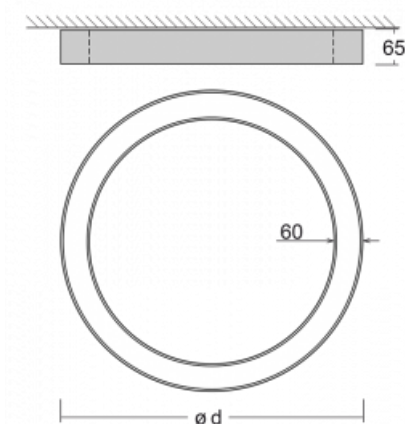

**Leuchte**

# Rotao60

**227-2E0K-10GGD/830, B**

Die runde Designleuchte Rotao60 bietet eine große Auswahl an Durchmessern, und eignet sich daher sehr gut für Gesellschafts- und Geschäftsräume. Sie können aber auch Ihr Wohnzimmer oder einen Besprechungsraum damit dekorieren. Kombiniert man die Leuchte mit einer mikrop Prismatischen Optik, kann ihre Leistung auch im Büro überraschen. Bei der Pendelvariante der Leuchte Rotao60 bis zu einem Durchmesser von 800 mm wird die Leuchte an Tragseilen aufgehängt, die in einem zentralen Baldachin zusammenlaufen, größere Durchmesser werden dann an senkrechten Seilen an der Decke aufgehängt.

**Technische Zeichnung**

Typ der Montage	Aufbauleuchten
Typ der Ausstrahlung	Direkte
Form der Leuchte	Rundleuchte
Farbe der Leuchte	Schwarz
Material	Aluminium
Lebensdauer	L80/B20 50 000 Stunden
Garantie	60 Monate
Beschreibung der Leuchte	Aufbauleuchte
Abmessungen	ø 2440 mm × 65 mm
Gewicht	16.5 kg
Lichtquelle	LED MODUL
Art der Optik	Opaler Diffusor
Lichtstrom	12590 lm ± 10 %
Farbtemperatur	3000 K Warm weiss
Leuchtwirkungsgrad	91 lm/W
MacAdam Lichtquelle	3
Farbwiedergabeindex	80
UGR max. X=4H Y=8H, ρ=70,50,20	24.7

## Kurve

Leistungsaufnahme 137.7 W  $\pm$  10 %

Anschluss der Leuchte DALI dimmbar

Elektrische Spannung 220-240V

Frequenz 50/60Hz

  IP 20

**Zum Herunterladen**

Montageanleitung