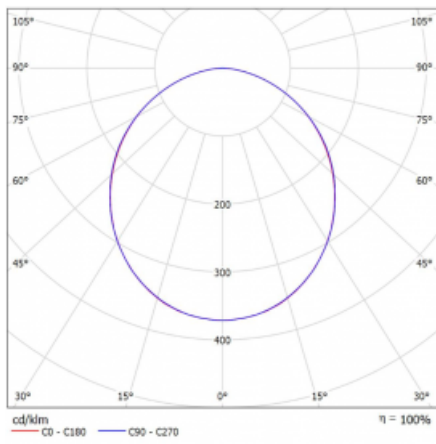

Leuchte

Rotao60

227-2E0K-10GGD/830, B +
00-00388, B

Die runde Designleuchte Rotao60 bietet eine große Auswahl an Durchmessern, und eignet sich daher sehr gut für Gesellschafts- und Geschäftsräume. Sie können aber auch Ihr Wohnzimmer oder einen Besprechungsraum damit dekorieren. Kombiniert man die Leuchte mit einer mikroprismatischen Optik, kann ihre Leistung auch im Büro überraschen. Bei der Pendelvariante der Leuchte Rotao60 bis zu einem Durchmesser von 800 mm wird die Leuchte an Tragseilen aufgehängt, die in einem zentralen Baldachin zusammenlaufen, größere Durchmesser werden dann an senkrechten Seilen an der Decke aufgehängt.

Technische Zeichnung

Typ der Montage	Pendelleuchten
Typ der Ausstrahlung	Direkte
Form der Leuchte	Rundleuchte
Farbe der Leuchte	Schwarz
Material	Aluminium
Lebensdauer	L80/B20 50 000 Stunden
Garantie	60 Monate
Beschreibung der Leuchte	Pendelleuchte
Abmessungen	ø 2440 mm × 65 mm
Gewicht	16.5 kg
Lichtquelle	LED MODUL
Art der Optik	Opaler Diffusor
Lichtstrom	12590 lm ± 10 %
Farbtemperatur	3000 K Warm weiss
Leuchtwirkungsgrad	91 lm/W
MacAdam Lichtquelle	3
Farbwiedergabeindex	80
UGR max. X=4H Y=8H, ρ=70,50,20	24.7

Kurve

Leistungsaufnahme 137.7 W ± 10 %

Anschluss der Leuchte DALI dimmbar

Elektrische Spannung 220-240V

Frequenz 50/60Hz

⊕ CE IP 20

Zum Herunterladen[Montageanleitung](#)[Fotografie](#)