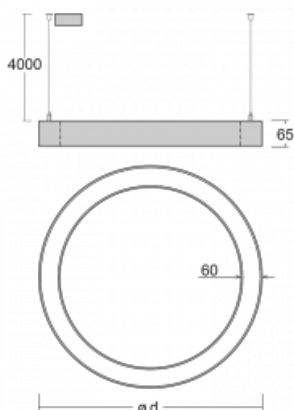

Leuchte

Rotao60

227-2E0K-10GGD/830, B +
00-00388, B

Die runde Designleuchte Rotao60 bietet eine große Auswahl an Durchmessern, und eignet sich daher sehr gut für Gesellschafts- und Geschäftsräume. Sie können aber auch Ihr Wohnzimmer oder einen Besprechungsraum damit dekorieren. Kombiniert man die Leuchte mit einer mikroprismatischen Optik, kann ihre Leistung auch im Büro überraschen. Bei der Pendelvariante der Leuchte Rotao60 bis zu einem Durchmesser von 800 mm wird die Leuchte an Tragseilen aufgehängt, die in einem zentralen Baldachin zusammenlaufen, größere Durchmesser werden dann an senkrechten Seilen an der Decke aufgehängt.

Technische Zeichnung

Typ der Montage	Pendelleuchten
Typ der Ausstrahlung	Direkte
Form der Leuchte	Rundleuchte
Farbe der Leuchte	Schwarz
Material	Aluminium
Lebensdauer	L80/B20 50 000 Stunden
Garantie	60 Monate
Beschreibung der Leuchte	Pendelleuchte
Abmessungen	ø 2440 mm × 65 mm
Gewicht	16.5 kg
Lichtquelle	LED MODUL
Art der Optik	Opaler Diffusor
Lichtstrom	12590 lm ± 10 %
Farbtemperatur	3000 K Warm weiss
Leuchtwirkungsgrad	91 lm/W
MacAdam Lichtquelle	3
Farbwiedergabeindex	80
UGR max. X=4H Y=8H, ρ=70,50,20	24.7

Kurve

Leistungsaufnahme 137.7 W ± 10 %

Anschluss der Leuchte DALI dimmbar

Elektrische Spannung 220-240V

Frequenz 50/60Hz

⊕ CE IP 20

Zum Herunterladen[Montageanleitung](#)[Fotografie](#)