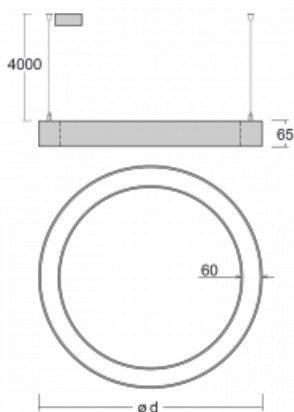

Leuchte

Rotao60

227-2E0K-10GEE/830, S +
00-00387, S

Die runde Designleuchte Rotao60 bietet eine große Auswahl an Durchmessern, und eignet sich daher sehr gut für Gesellschafts- und Geschäftsräume. Sie können aber auch Ihr Wohnzimmer oder einen Besprechungsraum damit dekorieren. Kombiniert man die Leuchte mit einer mikroprismatischen Optik, kann ihre Leistung auch im Büro überraschen. Bei der Pendelvariante der Leuchte Rotao60 bis zu einem Durchmesser von 800 mm wird die Leuchte an Tragseilen aufgehängt, die in einem zentralen Baldachin zusammenlaufen, größere Durchmesser werden dann an senkrechten Seilen an der Decke aufgehängt.

Technische Zeichnung

Typ der Montage	Pendelleuchten
Typ der Ausstrahlung	Direkte
Form der Leuchte	Rundleuchte
Farbe der Leuchte	Silber
Material	Aluminium
Lebensdauer	L80/B20 50 000 Stunden
Garantie	60 Monate
Beschreibung der Leuchte	Pendelleuchte
Abmessungen	ø 2440 mm × 65 mm
Lichtquelle	LED MODUL
Art der Optik	Opaler Diffusor
Lichtstrom	10120 lm ± 10 %
Farbtemperatur	3000 K Warm weiss
Leuchtwirkungsgrad	102 lm/W
MacAdam Lichtquelle	3
Farbwiedergabeindex	80
UGR max. X=4H Y=8H, ρ=70,50,20	23.6
Leistungsaufnahme	99.4 W ± 10 %
Anschluss der Leuchte	EVG nicht dimmbar
Elektrische Spannung	220-240V
Frequenz	50/60Hz

⊕ CE IP 20

Kurve

Zum Herunterladen

Montageanleitung

Fotografie