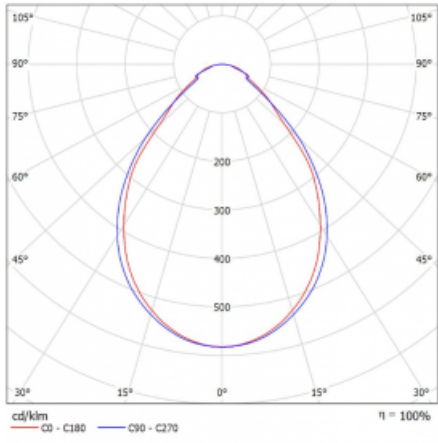

Leuchte

Rotao60

227-2E0K-10GEE/830, B

Die runde Designleuchte Rotao60 bietet eine große Auswahl an Durchmessern, und eignet sich daher sehr gut für Gesellschafts- und Geschäftsräume. Sie können aber auch Ihr Wohnzimmer oder einen Besprechungsraum damit dekorieren. Kombiniert man die Leuchte mit einer mikroprismatischen Optik, kann ihre Leistung auch im Büro überraschen. Bei der Pendelvariante der Leuchte Rotao60 bis zu einem Durchmesser von 800 mm wird die Leuchte an Tragseilen aufgehängt, die in einem zentralen Baldachin zusammenlaufen, größere Durchmesser werden dann an senkrechten Seilen an der Decke aufgehängt.

Technische Zeichnung

Typ der Montage	Aufbauleuchten
Typ der Ausstrahlung	Direkte
Form der Leuchte	Rundleuchte
Farbe der Leuchte	Schwarz
Material	Aluminium
Lebensdauer	L80/B20 50 000 Stunden
Garantie	60 Monate
Beschreibung der Leuchte	Aufbauleuchte
Abmessungen	ø 2440 mm × 65 mm
Lichtquelle	LED MODUL
Art der Optik	Opaler Diffusor
Lichtstrom	9180 lm ± 10 %
Farbtemperatur	3000 K Warm weiss
Leuchtwirkungsgrad	92 lm/W
MacAdam Lichtquelle	3
Farbwiedergabeindex	80
UGR max. X=4H Y=8H, ρ=70,50,20	23.6
Leistungsaufnahme	99.4 W ± 10 %
Anschluss der Leuchte	EVG nicht dimmbar
Elektrische Spannung	220-240V
Frequenz	50/60Hz

⊕ CE IP 20

Kurve

Zum Herunterladen

Montageanleitung

Fotografie