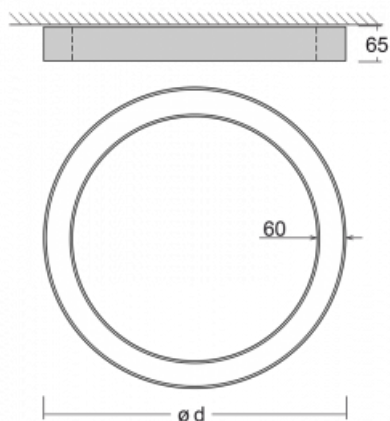

Leuchte

Rotao60

227-2E0K-10GEE/830, B

Die runde Designleuchte Rotao60 bietet eine große Auswahl an Durchmessern, und eignet sich daher sehr gut für Gesellschafts- und Geschäftsräume. Sie können aber auch Ihr Wohnzimmer oder einen Besprechungsraum damit dekorieren. Kombiniert man die Leuchte mit einer mikroprismatischen Optik, kann ihre Leistung auch im Büro überraschen. Bei der Pendelvariante der Leuchte Rotao60 bis zu einem Durchmesser von 800 mm wird die Leuchte an Tragseilen aufgehängt, die in einem zentralen Baldachin zusammenlaufen, größere Durchmesser werden dann an senkrechten Seilen an der Decke aufgehängt.

Technische Zeichnung

Typ der Montage	Aufbauleuchten
Typ der Ausstrahlung	Direkte
Form der Leuchte	Rundleuchte
Farbe der Leuchte	Schwarz
Material	Aluminium
Lebensdauer	L80/B20 50 000 Stunden
Garantie	60 Monate
Beschreibung der Leuchte	Aufbauleuchte
Abmessungen	ø 2440 mm × 65 mm
Lichtquelle	LED MODUL
Art der Optik	Opaler Diffusor
Lichtstrom	9180 lm ± 10 %
Farbtemperatur	3000 K Warm weiss
Leuchtwirkungsgrad	92 lm/W
MacAdam Lichtquelle	3
Farbwiedergabeindex	80
UGR max. X=4H Y=8H, ρ=70,50,20	23.6
Leistungsaufnahme	99.4 W ± 10 %
Anschluss der Leuchte	EVG nicht dimmbar
Elektrische Spannung	220-240V
Frequenz	50/60Hz

⊕ CE IP 20

Kurve

Zum Herunterladen

Montageanleitung

Fotografie