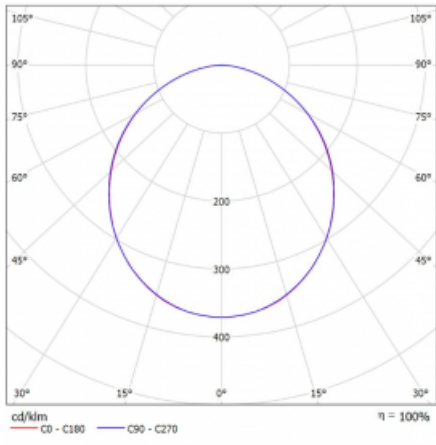

Leuchte

Rotao60

227-2E0K-10GED/840, B

Die runde Designleuchte Rotao60 bietet eine große Auswahl an Durchmessern, und eignet sich daher sehr gut für Gesellschafts- und Geschäftsräume. Sie können aber auch Ihr Wohnzimmer oder einen Besprechungsraum damit dekorieren. Kombiniert man die Leuchte mit einer mikrop Prismatischen Optik, kann ihre Leistung auch im Büro überraschen. Bei der Pendelvariante der Leuchte Rotao60 bis zu einem Durchmesser von 800 mm wird die Leuchte an Tragseilen aufgehängt, die in einem zentralen Baldachin zusammenlaufen, größere Durchmesser werden dann an senkrechten Seilen an der Decke aufgehängt.

Technische Zeichnung

Typ der Montage	Aufbauleuchten
Typ der Ausstrahlung	Direkte
Form der Leuchte	Rundleuchte
Farbe der Leuchte	Schwarz
Material	Aluminium
Lebensdauer	L80/B20 50 000 Stunden
Garantie	5 years
Beschreibung der Leuchte	Aufbauleuchte
Abmessungen	ø 2440 mm × 65 mm
Lichtquelle	LED MODUL
Art der Optik	Opaler Diffusor
Lichtstrom*	9640 lm
Farbtemperatur	4000 K Kalt weiss
Leuchtwirkungsgrad	97 lm/W
MacAdam Lichtquelle	3
Farbwiedergabeindex	80
UGR max. X=4H Y=8H, ρ=70,50,20	23.8
Leistungsaufnahme*	99.4 W
Anschluss der Leuchte	DALI
Elektrische Spannung	220-240V
Frequenz	50/60Hz

 CE IP 20

*±10 %

Kurve

Zum Herunterladen

Montageanleitung

Fotografie