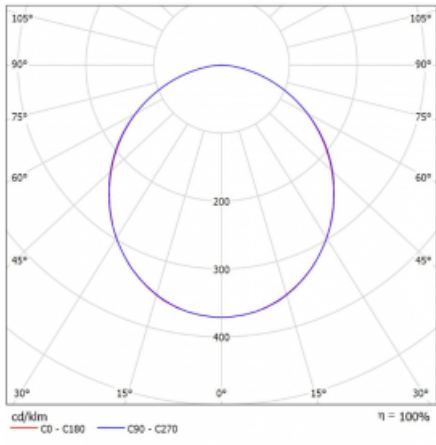

Leuchte

Rotao60

227-2E0K-10GED/840, B

Die runde Designleuchte Rotao60 bietet eine große Auswahl an Durchmessern, und eignet sich daher sehr gut für Gesellschafts- und Geschäftsräume. Sie können aber auch Ihr Wohnzimmer oder einen Besprechungsraum damit dekorieren. Kombiniert man die Leuchte mit einer mikrop Prismatischen Optik, kann ihre Leistung auch im Büro überraschen. Bei der Pendelvariante der Leuchte Rotao60 bis zu einem Durchmesser von 800 mm wird die Leuchte an Tragseilen aufgehängt, die in einem zentralen Baldachin zusammenlaufen, größere Durchmesser werden dann an senkrechten Seilen an der Decke aufgehängt.

Technische Zeichnung

Typ der Montage	Aufbauleuchten
Typ der Ausstrahlung	Direkte
Form der Leuchte	Rundleuchte
Farbe der Leuchte	Schwarz
Material	Aluminium
Lebensdauer	L80/B20 50 000 Stunden
Garantie	60 Monate
Beschreibung der Leuchte	Aufbauleuchte
Abmessungen	ø 2440 mm × 65 mm
Lichtquelle	LED MODUL
Art der Optik	Opaler Diffusor
Lichtstrom	9640 lm ± 10 %
Farbtemperatur	4000 K Kalt weiss
Leuchtwirkungsgrad	97 lm/W
MacAdam Lichtquelle	3
Farbwiedergabeindex	80
UGR max. X=4H Y=8H, ρ=70,50,20	23.8
Leistungsaufnahme	99.4 W ± 10 %
Anschluss der Leuchte	DALI dimmbar
Elektrische Spannung	220-240V
Frequenz	50/60Hz

⊕ CE IP 20

Kurve

Zum Herunterladen

Montageanleitung

Fotografie