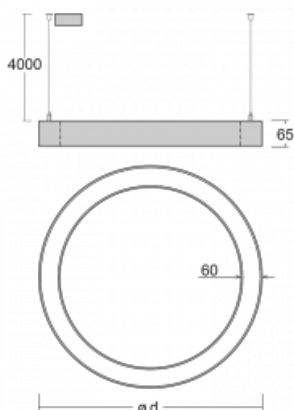

Leuchte

Rotao60

227-2E0K-10GED/830, B +
00-00388, B

Die runde Designleuchte Rotao60 bietet eine große Auswahl an Durchmessern, und eignet sich daher sehr gut für Gesellschafts- und Geschäftsräume. Sie können aber auch Ihr Wohnzimmer oder einen Besprechungsraum damit dekorieren. Kombiniert man die Leuchte mit einer mikroprismatischen Optik, kann ihre Leistung auch im Büro überraschen. Bei der Pendelvariante der Leuchte Rotao60 bis zu einem Durchmesser von 800 mm wird die Leuchte an Trageilen aufgehängt, die in einem zentralen Baldachin zusammenlaufen, größere Durchmesser werden dann an senkrechten Seilen an der Decke aufgehängt.

Technische Zeichnung

Typ der Montage	Pendelleuchten
Typ der Ausstrahlung	Direkte
Form der Leuchte	Rundleuchte
Farbe der Leuchte	Schwarz
Material	Aluminium
Lebensdauer	L80/B20 50 000 Stunden
Garantie	60 Monate
Beschreibung der Leuchte	Pendelleuchte
Abmessungen	ø 2440 mm × 65 mm
Gewicht	16.1 kg
Lichtquelle	LED MODUL
Art der Optik	Opaler Diffusor
Lichtstrom	9180 lm ± 10 %
Farbtemperatur	3000 K Warm weiss
Leuchtwirkungsgrad	92 lm/W
MacAdam Lichtquelle	3
Farbwiedergabeindex	80
UGR max. X=4H Y=8H, ρ=70,50,20	23.6

Kurve

Leistungsaufnahme 99.4 W \pm 10 %

Anschluss der Leuchte DALI dimmbar

Elektrische Spannung 220-240V

Frequenz 50/60Hz

  IP 20

Zum Herunterladen

Montageanleitung