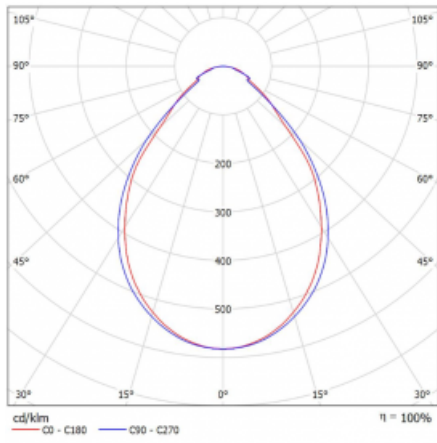

# Rotao60

227-2E0I-10GGE/830, S +  
00-00387, S

Die runde Designleuchte Rotao60 bietet eine große Auswahl an Durchmessern, und eignet sich daher sehr gut für Gesellschafts- und Geschäftsräume. Sie können aber auch Ihr Wohnzimmer oder einen Besprechungsraum damit dekorieren. Kombiniert man die Leuchte mit einer mikroprismatischen Optik, kann ihre Leistung auch im Büro überraschen. Bei der Pendelvariante der Leuchte Rotao60 bis zu einem Durchmesser von 800 mm wird die Leuchte an Trageilen aufgehängt, die in einem zentralen Baldachin zusammenlaufen, größere Durchmesser werden dann an senkrechten Seilen an der Decke aufgehängt.

## Technische Zeichnung

Typ der Montage	Pendelleuchten
Typ der Ausstrahlung	Direkte
Form der Leuchte	Rundleuchte
Farbe der Leuchte	Silber
Material	Aluminium
Lebensdauer	L80/B20 50 000 Stunden
Garantie	60 Monate
Beschreibung der Leuchte	Pendelleuchte
Abmessungen	ø 2440 mm × 65 mm
Gewicht	16.6 kg
Lichtquelle	LED MODUL
Art der Optik	Mikroprismatische Optik
Lichtstrom	11120 lm ± 10 %
Farbtemperatur	3000 K Warm weiss
Leuchtwirkungsgrad	81 lm/W
MacAdam Lichtquelle	3
Farbwiedergabeindex	80
UGR max. X=4H Y=8H, ρ=70,50,20	20.1

## Kurve

Leistungsaufnahme 137.7 W ± 10 %

Anschluss der Leuchte EVG nicht dimmbar

Elektrische Spannung 220-240V

Frequenz 50/60Hz

⊕ CE IP 20

**Zum Herunterladen**[Montageanleitung](#)[Fotografie](#)