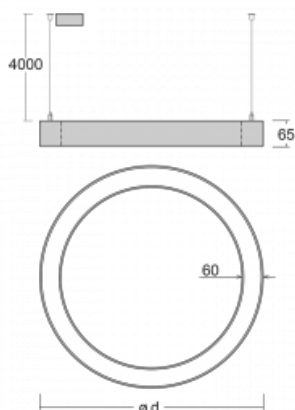

## Leuchte

# Rotao60

227-2E0I-10GGE/830, S +  
00-00387, S

Die runde Designleuchte Rotao60 bietet eine große Auswahl an Durchmessern, und eignet sich daher sehr gut für Gesellschafts- und Geschäftsräume. Sie können aber auch Ihr Wohnzimmer oder einen Besprechungsraum damit dekorieren. Kombiniert man die Leuchte mit einer mikroprismatischen Optik, kann ihre Leistung auch im Büro überraschen. Bei der Pendelvariante der Leuchte Rotao60 bis zu einem Durchmesser von 800 mm wird die Leuchte an Trageilen aufgehängt, die in einem zentralen Baldachin zusammenlaufen, größere Durchmesser werden dann an senkrechten Seilen an der Decke aufgehängt.

## Technische Zeichnung

Typ der Montage	Pendelleuchten
Typ der Ausstrahlung	Direkte
Form der Leuchte	Rundleuchte
Farbe der Leuchte	Silber
Material	Aluminium
Lebensdauer	L80/B20 50 000 Stunden
Garantie	60 Monate
Beschreibung der Leuchte	Pendelleuchte
Abmessungen	ø 2440 mm × 65 mm
Gewicht	16.6 kg
Lichtquelle	LED MODUL
Art der Optik	Mikroprismatische Optik
Lichtstrom	11120 lm ± 10 %
Farbtemperatur	3000 K Warm weiss
Leuchtwirkungsgrad	81 lm/W
MacAdam Lichtquelle	3
Farbwiedergabeindex	80
UGR max. X=4H Y=8H, ρ=70,50,20	20.1

## Kurve

Leistungsaufnahme 137.7 W ± 10 %

Anschluss der Leuchte EVG nicht dimmbar

Elektrische Spannung 220-240V

Frequenz 50/60Hz

⊕ CE IP 20

**Zum Herunterladen**[Montageanleitung](#)[Fotografie](#)