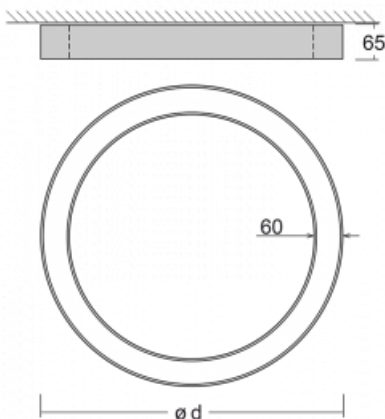

**Leuchte**

# Rotao60

**227-2E0I-10GGD/840, S**

Die runde Designleuchte Rotao60 bietet eine große Auswahl an Durchmessern, und eignet sich daher sehr gut für Gesellschafts- und Geschäftsräume. Sie können aber auch Ihr Wohnzimmer oder einen Besprechungsraum damit dekorieren. Kombiniert man die Leuchte mit einer mikroprismatischen Optik, kann ihre Leistung auch im Büro überraschen. Bei der Pendelvariante der Leuchte Rotao60 bis zu einem Durchmesser von 800 mm wird die Leuchte an Tragseilen aufgehängt, die in einem zentralen Baldachin zusammenlaufen, größere Durchmesser werden dann an senkrechten Seilen an der Decke aufgehängt.

**Technische Zeichnung**

Typ der Montage	Aufbauleuchten
Typ der Ausstrahlung	Direkte
Form der Leuchte	Rundleuchte
Farbe der Leuchte	Silber
Material	Aluminium
Lebensdauer	L80/B20 50 000 Stunden
Garantie	5 years
Beschreibung der Leuchte	Aufbauleuchte
Abmessungen	ø 2440 mm × 65 mm
Lichtquelle	LED MODUL
Art der Optik	Mikroprismatische Optik
Lichtstrom*	11670 lm
Farbtemperatur	4000 K Kalt weiss
Leuchtwirkungsgrad	85 lm/W
MacAdam	3
Lichtquelle	
Farbwiedergabeindex	80
UGR max. X=4H	20.3
Y=8H, ρ=70,50,20	
Leistungsaufnahme*	137.7 W
Anschluss der Leuchte	DALI
Elektrische Spannung	220-240V
Frequenz	50/60Hz