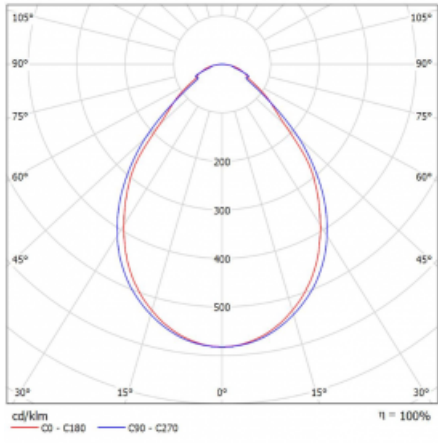

# Rotao60

**227-2E0I-10GGD/840, S**

Die runde Designleuchte Rotao60 bietet eine große Auswahl an Durchmessern, und eignet sich daher sehr gut für Gesellschafts- und Geschäftsräume. Sie können aber auch Ihr Wohnzimmer oder einen Besprechungsraum damit dekorieren. Kombiniert man die Leuchte mit einer mikroprismatischen Optik, kann ihre Leistung auch im Büro überraschen. Bei der Pendelvariante der Leuchte Rotao60 bis zu einem Durchmesser von 800 mm wird die Leuchte an Tragseilen aufgehängt, die in einem zentralen Baldachin zusammenlaufen, größere Durchmesser werden dann an senkrechten Seilen an der Decke aufgehängt.

**Technische Zeichnung**

Typ der Montage	Aufbauleuchten
Typ der Ausstrahlung	Direkte
Form der Leuchte	Rundleuchte
Farbe der Leuchte	Silber
Material	Aluminium
Lebensdauer	L80/B20 50 000 Stunden
Garantie	5 years
Beschreibung der Leuchte	Aufbauleuchte
Abmessungen	ø 2440 mm × 65 mm
Lichtquelle	LED MODUL
Art der Optik	Mikroprismatische Optik
Lichtstrom*	11670 lm
Farbtemperatur	4000 K Kalt weiss
Leuchtwirkungsgrad	85 lm/W
MacAdam	3
Lichtquelle	
Farbwiedergabeindex	80
UGR max. X=4H	20.3
Y=8H, ρ=70,50,20	
Leistungsaufnahme*	137.7 W
Anschluss der Leuchte	DALI
Elektrische Spannung	220-240V
Frequenz	50/60Hz