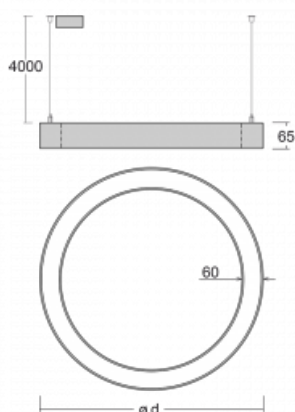

Leuchte

Rotao60

227-2E0I-10GGD/830, S +
00-00388, S

Die runde Designleuchte Rotao60 bietet eine große Auswahl an Durchmessern, und eignet sich daher sehr gut für Gesellschafts- und Geschäftsräume. Sie können aber auch Ihr Wohnzimmer oder einen Besprechungsraum damit dekorieren. Kombiniert man die Leuchte mit einer mikroprismatischen Optik, kann ihre Leistung auch im Büro überraschen. Bei der Pendelvariante der Leuchte Rotao60 bis zu einem Durchmesser von 800 mm wird die Leuchte an Tragseilen aufgehängt, die in einem zentralen Baldachin zusammenlaufen, größere Durchmesser werden dann an senkrechten Seilen an der Decke aufgehängt.

Technische Zeichnung

Typ der Montage	Pendelleuchten
Typ der Ausstrahlung	Direkte
Form der Leuchte	Rundleuchte
Farbe der Leuchte	Silber
Material	Aluminium
Lebensdauer	L80/B20 50 000 Stunden
Garantie	60 Monate
Beschreibung der Leuchte	Pendelleuchte
Abmessungen	ø 2440 mm × 65 mm
Lichtquelle	LED MODUL
Art der Optik	Mikroprismatische Optik
Lichtstrom	11120 lm ± 10 %
Farbtemperatur	3000 K Warm weiss
Leuchtwirkungsgrad	81 lm/W
MacAdam Lichtquelle	3
Farbwiedergabeindex	80
UGR max. X=4H Y=8H, ρ=70,50,20	20.1
Leistungsaufnahme	137.7 W ± 10 %
Anschluss der Leuchte	DALI dimmbar
Elektrische Spannung	220-240V
Frequenz	50/60Hz

⊕ CE IP 20

Kurve

Zum Herunterladen

Montageanleitung

Fotografie