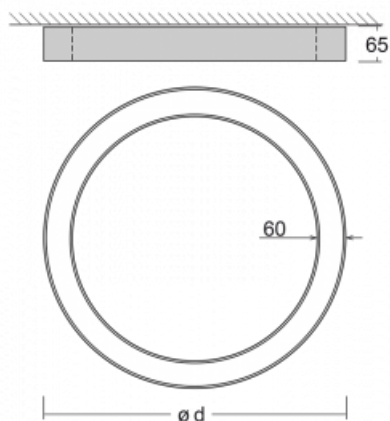

## Leuchte

# Rotao60

227-2E0I-10GGD/830, B

Die runde Designleuchte Rotao60 bietet eine große Auswahl an Durchmessern, und eignet sich daher sehr gut für Gesellschafts- und Geschäftsräume. Sie können aber auch Ihr Wohnzimmer oder einen Besprechungsraum damit dekorieren. Kombiniert man die Leuchte mit einer mikroprismatischen Optik, kann ihre Leistung auch im Büro überraschen. Bei der Pendelvariante der Leuchte Rotao60 bis zu einem Durchmesser von 800 mm wird die Leuchte an Tragseilen aufgehängt, die in einem zentralen Baldachin zusammenlaufen, größere Durchmesser werden dann an senkrechten Seilen an der Decke aufgehängt.

## Technische Zeichnung

Typ der Montage	Aufbauleuchten
Typ der Ausstrahlung	Direkte
Form der Leuchte	Rundleuchte
Farbe der Leuchte	Schwarz
Material	Aluminium
Lebensdauer	L80/B20 50 000 Stunden
Garantie	5 years
Beschreibung der Leuchte	Aufbauleuchte
Abmessungen	ø 2440 mm × 65 mm
Lichtquelle	LED MODUL
Art der Optik	Mikroprismatische Optik
Lichtstrom*	9850 lm
Farbtemperatur	3000 K Warm weiss
Leuchtwirkungsgrad	72 lm/W
MacAdam Lichtquelle	3
Farbwiedergabeindex	80
UGR max. X=4H Y=8H, ρ=70,50,20	20.1
Leistungsaufnahme*	137.7 W
Anschluss der Leuchte	DALI
Elektrische Spannung	220-240V
Frequenz	50/60Hz