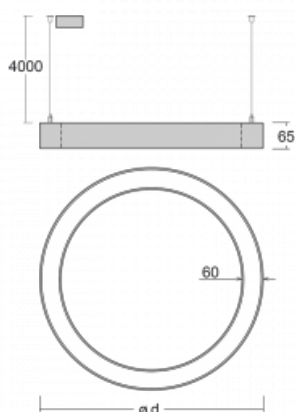

Leuchte

Rotao60

227-2E0I-10GGD/830, B +
00-00388, B

Die runde Designleuchte Rotao60 bietet eine große Auswahl an Durchmessern, und eignet sich daher sehr gut für Gesellschafts- und Geschäftsräume. Sie können aber auch Ihr Wohnzimmer oder einen Besprechungsraum damit dekorieren. Kombiniert man die Leuchte mit einer mikroprismatischen Optik, kann ihre Leistung auch im Büro überraschen. Bei der Pendelvariante der Leuchte Rotao60 bis zu einem Durchmesser von 800 mm wird die Leuchte an Trageisen aufgehängt, die in einem zentralen Baldachin zusammenlaufen, größere Durchmesser werden dann an senkrechten Seilen an der Decke aufgehängt.

Technische Zeichnung

Typ der Montage	Pendelleuchten
Typ der Ausstrahlung	Direkte
Form der Leuchte	Rundleuchte
Farbe der Leuchte	Schwarz
Material	Aluminium
Lebensdauer	L80/B20 50 000 Stunden
Garantie	60 Monate
Beschreibung der Leuchte	Pendelleuchte
Abmessungen	ø 2440 mm × 65 mm
Lichtquelle	LED MODUL
Art der Optik	Mikroprismatische Optik
Lichtstrom	9850 lm ± 10 %
Farbtemperatur	3000 K Warm weiss
Leuchtwirkungsgrad	72 lm/W
MacAdam Lichtquelle	3
Farbwiedergabeindex	80
UGR max. X=4H Y=8H, ρ=70,50,20	20.1
Leistungsaufnahme	137.7 W ± 10 %
Anschluss der Leuchte	DALI dimmbar
Elektrische Spannung	220-240V
Frequenz	50/60Hz

⊕ CE IP 20

Kurve

Zum Herunterladen

Montageanleitung

Fotografie