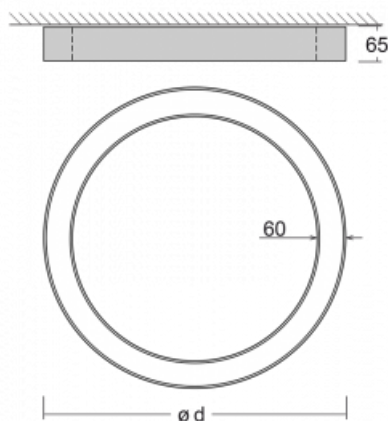

## Leuchte

# Rotao60

227-2E0I-10GEE/830, B

Die runde Designleuchte Rotao60 bietet eine große Auswahl an Durchmessern, und eignet sich daher sehr gut für Gesellschafts- und Geschäftsräume. Sie können aber auch Ihr Wohnzimmer oder einen Besprechungsraum damit dekorieren. Kombiniert man die Leuchte mit einer mikroprismatischen Optik, kann ihre Leistung auch im Büro überraschen. Bei der Pendelvariante der Leuchte Rotao60 bis zu einem Durchmesser von 800 mm wird die Leuchte an Tragseilen aufgehängt, die in einem zentralen Baldachin zusammenlaufen, größere Durchmesser werden dann an senkrechten Seilen an der Decke aufgehängt.

## Technische Zeichnung

Typ der Montage	Aufbauleuchten
Typ der Ausstrahlung	Direkte
Form der Leuchte	Rundleuchte
Farbe der Leuchte	Schwarz
Material	Aluminium
Lebensdauer	L80/B20 50 000 Stunden
Garantie	60 Monate
Beschreibung der Leuchte	Aufbauleuchte
Abmessungen	ø 2440 mm × 65 mm
Lichtquelle	LED MODUL

Leistungsaufnahme	99.4 W ± 10 %
Anschluss der Leuchte	EVG nicht dimmbar
Elektrische Spannung	220-240V
Frequenz	50/60Hz

⊕ CE IP 20